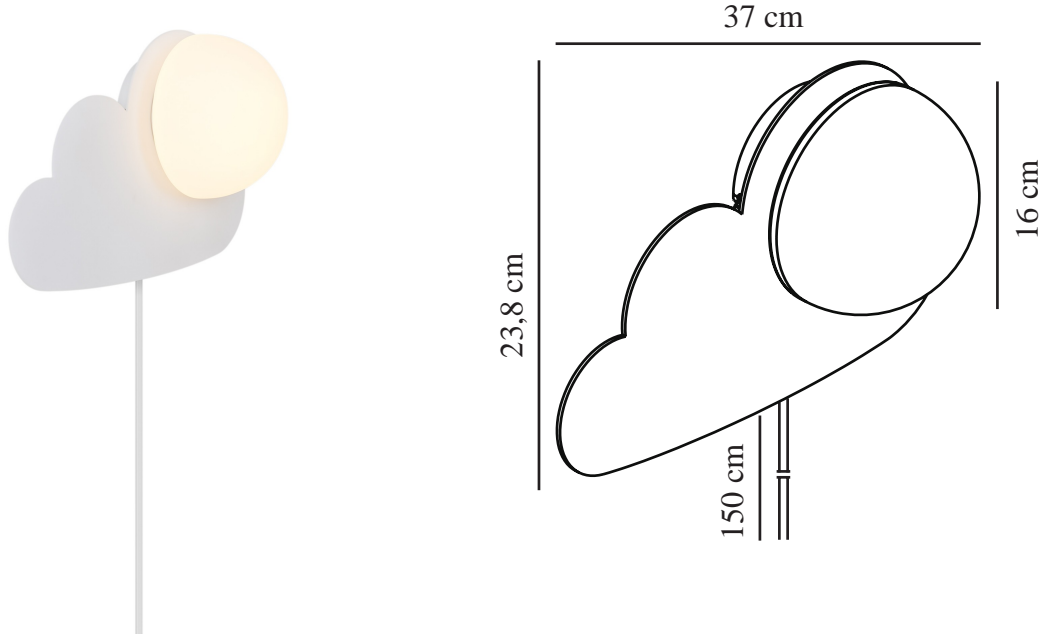

# SKYKU CLOUD | VÄGGLAMPA | VIT

2312971001

nordlux®

Spänning (V): 220-240 Volt  
IP-grad: IP20  
Maximal lampeffekt (W): 25  
Klass (Klass 1, Klass 2, Klass 3):  
Klass 2 (Dubbel isolerad)  
Lampfattning: E14  
Placering strömbrytare: På kabeln  
Parallellkoppling: False

Höjd (cm): 23.8  
Bredd (cm): 37  
Skärmdiameter (cm): 16  
Längd (cm): 37  
Montera direkt i isoleringen: False  
EAN: 5704924016042  
TUN: 2326344

Artikelnummer: 2312971001  
Antal per kolla: 3  
Säljförpackning höjd (cm): 40  
Säljförpackning bredd cm: 27.5  
Säljförpackning djup (cm): 17.5  
Säljförpackning volym m<sup>3</sup>: 0.0192  
Produktens nettovikt (kg): 0.6

Primärt material: Plast  
Sekundärt material: Glas  
Kabelfärg: Vit  
Kabellängd (cm): 150  
Ytmaterial på kabeln: Plast  
Är kabeln utbyttbar?: True  
Färg: Vit

- Perfekt som sänglampa i barnrummet • Den opala glasskärmen ger ett mjukt, diffust ljus