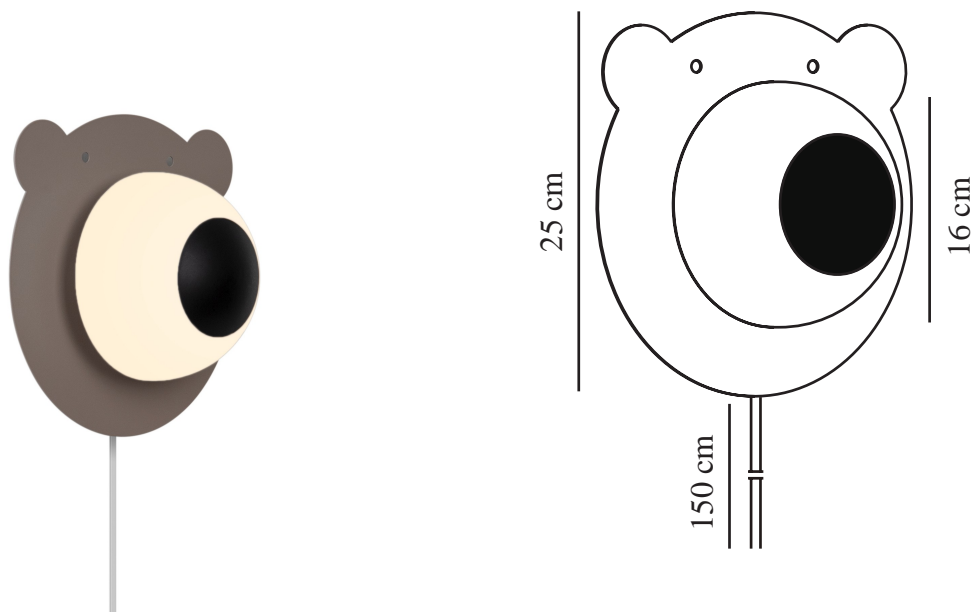

# BRUNA BEAR | VÄGGLAMPA | BRUN

2312951018

nordlux®

Spänning (V): 220-240 Volt  
IP-grad: IP20  
Maximal lampeffekt (W): 25  
Klass (Klass 1, Klass 2, Klass 3):  
Klass 2 (Dubbel isolerad)  
Lampfattning: E14  
Placering strömbrytare: På kabeln  
Parallellkoppling: False

Höjd (cm): 25  
Bredd (cm): 25  
Skärmdiameter (cm): 16  
Montera direkt i isoleringen: False  
EAN: 5704924016035  
TUN: 2326299

Artikelnummer: 2312951018  
Antal per kolla: 3  
Säljförpackning höjd (cm): 29  
Säljförpackning bredd cm: 29  
Säljförpackning djup (cm): 19  
Säljförpackning volym m<sup>3</sup>: 0.016  
Productens nettovikt (kg): 0.65

Primärt material: Metall  
Sekundärt material: Glas  
Kabelfärg: Vit  
Kabellängd (cm): 150  
Ytmaterial på kabeln: Plast  
Är kabeln utbyttbar?: True  
Färg: Brun

• Perfekt som sänglampa i barnrummet • Den opalvita glasskärmen ger ett mjukt, diffust ljus

Bruna Bear är en gullig och dekorativ lampa för barnrummet eller förskolan. Björnen har en opalvit nos som ger ett mjukt, diffust ljus som är perfekt för sagoläsning när barnet ska sova och för att få dina barn att känna sig trygga under natten.