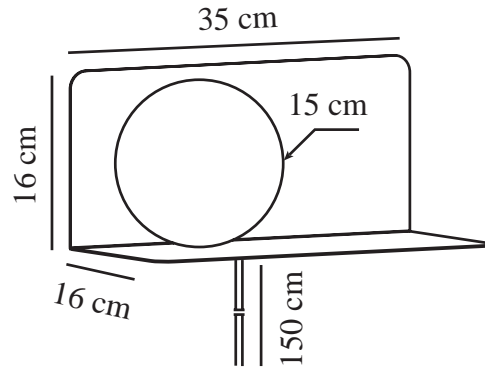

LILIBETH | VÄGGLAMPA | VIT

2312931001

nordlux®

Spänning (V): 220-240 Volt
IP-grad: IP20
Maximal lampeffekt (W): 25
Klass (Klass 1, Klass 2, Klass 3):
Klass 2 (Dubbel isolerad)
Lampfättning: E14
Placering strömbrytare: På kabeln
Parallellkoppling: False

Höjd (cm): 16
Bredd (cm): 35
Skärmdiameter (cm): 15
Längd (cm): 35
Montera direkt i isoleringen: False
EAN: 5704924015991
TUN: 2326315

Artikelnummer: 2312931001
Antal per kolti: 3
Säljförpackning höjd (cm): 36.5
Säljförpackning bredd cm: 20.5
Säljförpackning djup (cm): 18.5
Säljförpackning volym m³: 0.0138
Produktens nettovikt (kg): 1.55

Primärt material: Metall
Sekundärt material: Glas
Kabelfärg: Vit
Kabellängd (cm): 150
Ytmaterial på kabeln: Plast
Är kabeln utbytbar?: True
Färg: Vit

- Vägglampa och hylla i ett
- Den opala glasskärmen ger ett mjukt, diffust ljus
- Perfekt i barnrummet