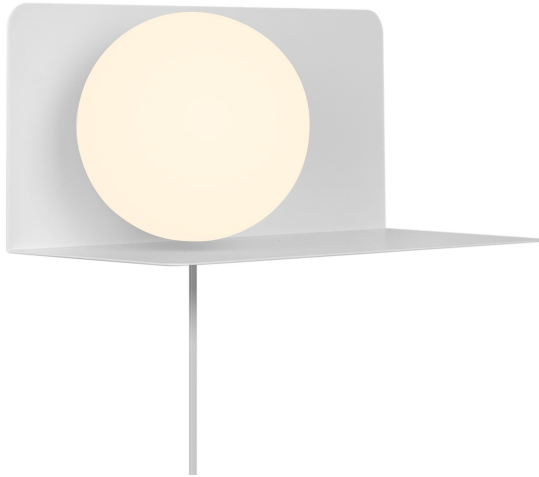

LILIBETH | VÄGGLAMPA | VIT

2312931001

nordlux®

Spänning (V): 220-240 Volt
IP-grad: IP20
Maximal lampeffekt (W): 25
Klass (Klass 1, Klass 2, Klass 3):
Klass 2 (Dubbel isolerad)
Lampfättning: E14
Placering strömbrytare: På kabeln
Parallellkoppling: False

Höjd (cm): 16
Bredd (cm): 35
Skärmdiameter (cm): 15
Längd (cm): 35
Montera direkt i isoleringen: False
EAN: 5704924015991
TUN: 2326315

Artikelnummer: 2312931001
Antal per kolti: 3
Säljförpackning höjd (cm): 36.5
Säljförpackning bredd cm: 20.5
Säljförpackning djup (cm): 18.5
Säljförpackning volym m³: 0.0138
Produktens nettovikt (kg): 1.55

Primärt material: Metall
Sekundärt material: Glas
Kabelfärg: Vit
Kabellängd (cm): 150
Ytmaterial på kabeln: Plast
Är kabeln utbytbar?: True
Färg: Vit

- Vägglampa och hylla i ett
- Den opala glasskärmen ger ett mjukt, diffust ljus
- Perfekt i barnrummet

Lilbeth är en lampa och hylla i en elegant design. Placera den bredvid din säng eller i hallen för att förvara viktiga saker som telefon, bok eller nycklar. Den opalvita glaskupolen ger ett behagligt, diffust ljus. Passar även perfekt som sänglampa till barnrummet för att dina barn ska känna sig trygga under natten.