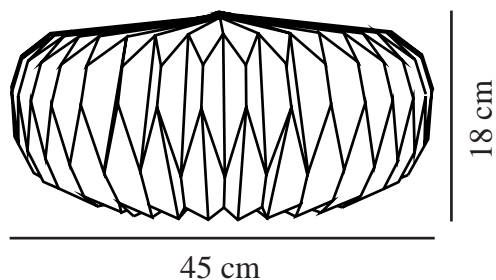

BELLOY 45 | LAMPSKÄRM | VIT

2312703201

nordlux®

Maximal lampeffekt (W): 15
Parallellkoppling: False

Primärt material: Papper
Sekundärt material: Metall
Färg: Vit

Höjd (cm): 18
Skärmdiameter (cm): 45
Montera direkt i isoleringen: False

EAN: 5704924015960
TUN: 2326258
Artikelnummer: 2312703201
Antal per kolla: 6

Säljförpackning höjd (cm): 24
Säljförpackning bredd cm: 16
Säljförpackning djup (cm): 12
Säljförpackning volym m³: 0.0046
Produktens nettovikt (kg): 0.285