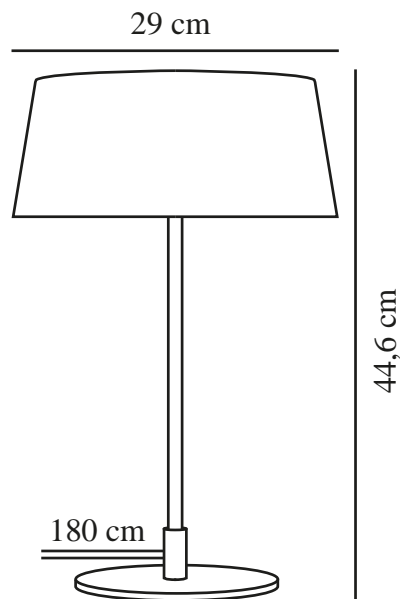

CLASI | BORDSLAMPA | SVART

2312645003

nordlux®

Spänning (V): 220-240 Volt
IP-grad: IP20
Maximal lampeffekt (W): 10
Klass (Klass 1, Klass 2, Klass 3):
Klass 2 (Dubbel isolerad)
Lampfättning: E14
Placering strömbrytare: På kabeln
Parallellkoppling: False

Höjd (cm): 44.6
Bredd (cm): 29
Rördiameter (cm): 1.35
Skärmdiameter (cm): 29
Längd (cm): 29

EAN: 5704924015946
TUN: 2326255
Artikelnummer: 2312645003

Antal per kolla: 3
Säljförpackning höjd (cm): 18.5
Säljförpackning bredd cm: 32.5
Säljförpackning djup (cm): 32.5
Säljförpackning volym m³: 0.0195
Productens nettovikt (kg): 2.6

Primärt material: Metall
Sekundärt material: Plast
Kabelfärg: Svart
Kabellängd (cm): 180
Ytmaterial på kabeln: Textil
Är kabeln utbytbar?: False
Färg: Svart

- Klassisk och elegant design
- Elegant diffusor både upptill och nedtill för ett bländfritt ljus

Clasi är en modern version av klassisk ljusdesign. Den svarta metallskärmen utgör en intressant kontrast till den lätta mässingsbasen. Den breda skärmen ger dig ett brett ljusfält och sprider ljus både uppåt och nedåt, för ett behagligt, bländfritt ljus.