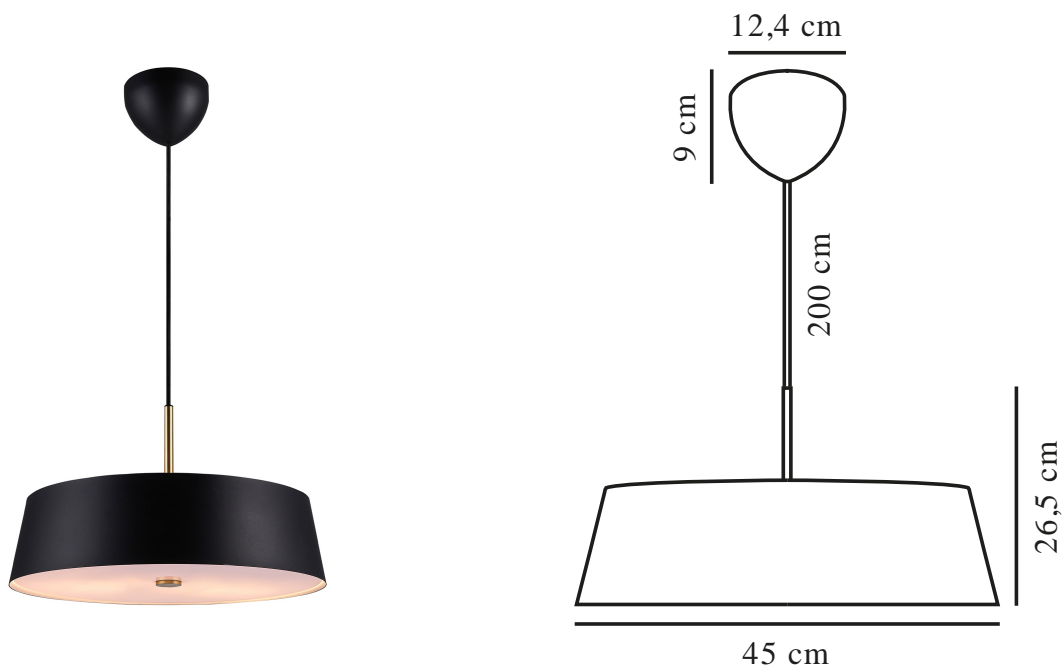

CLASI 45 | TAKLAMPA | SVART

2312623003

nordlux®

Spänning (V): 220-240 Volt

IP-grad: IP20

Maximal lampeffekt (W): 15

Klass (Klass 1, Klass 2, Klass 3):

Klass 2 (Dubbel isolerad)

Lampfatting: E14

Parallellkoppling: False

Höjd (cm): 26.5

Bredd (cm): 45

Rördiameter (cm): 1.35

Skärmdiameter (cm): 45

EAN: 5704924015939

TUN: 2326279

Sekundärt material: Plast

Kabelfärg: Svart

Kabellängd (cm): 200

Ytmaterial på kabeln: Textil

Är kabeln utbytbar?: False

Färg: Svart

- Klassisk och elegant design
- Elegant diffusor både upptill och nedtill för ett bländfritt ljus

Clasi är en modern version av klassisk ljusdesign. Den svarta metallskärmen är en intressant kontrast till den lätta mässingsupphängningen. Den breda skärmen ger dig ett brett ljusfält och sprider ljus både uppåt och nedåt, för ett behagligt, bländfritt ljus.