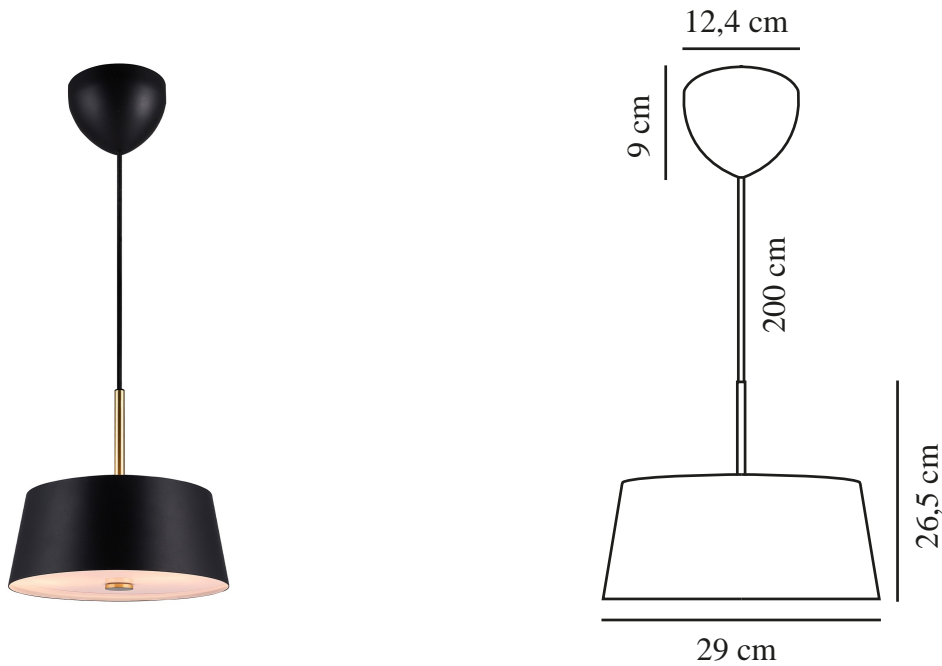

CLASI 30 | TAKLAMPA | SVART

2312603003

nordlux®

Spänning (V): 220-240 Volt
IP-grad: IP20
Maximal lampeffekt (W): 10
Klass (Klass 1, Klass 2, Klass 3):
Klass 2 (Dubbel isolerad)
Lampfatting: E14
Parallellkoppling: False

Höjd (cm): 26.5
Bredd (cm): 29
Rördiameter (cm): 1.35
Skärmdiameter (cm): 29
Längd (cm): 29

EAN: 5704924015922
TUN: 2326278

Artikelnummer: 2312603003
Antal per kolla: 3
Säljförpackning höjd (cm): 16.5
Säljförpackning bredd cm: 32.5
Säljförpackning djup (cm): 32.5
Säljförpackning volym m³: 0.0174
Produktens nettovikt (kg): 1.6

Primärt material: Metall
Sekundärt material: Plast
Kabelfärg: Svart
Kabellängd (cm): 200
Ytmaterial på kabeln: Textil
Är kabeln utbytbar?: False
Färg: Svart

• Klassisk och elegant design • Elegant diffusor både upptill och nedtill för ett bländfritt ljus

Clasi är en modern version av klassisk ljusdesign. Den svarta metallskärmen är en intressant kontrast till den lätta mässingsupphängningen. Den breda skärmen ger dig ett brett ljusfält och sprider ljus både uppåt och nedåt, för ett behagligt, bländfritt ljus.