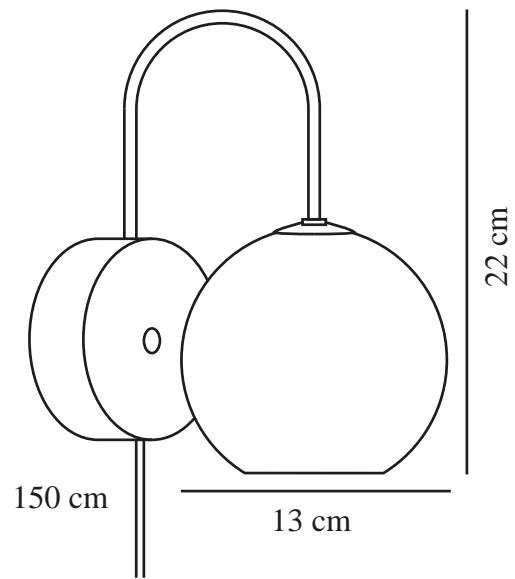

FRANCA | VÄGGLAMPA | MÄSSING

2312561035

nordlux®

Spänning (V): 220-240 Volt
IP-grad: IP20

Maximal lampeffekt (W): 40
Klass (Klass 1, Klass 2, Klass 3):
Klass 2 (Dubbel isolerad)

Lampfattning: E14

Placering strömbrytare: På vägg
platen

Parallellkoppling: False

Primärt material: Metall

Sekundärt material: Glas

Kabelfärg: Vit

Kabellängd (cm): 150

Ytmaterial på kabeln: Textil

Är kabeln utbytbar?: True

Färg: Mässing

: IK00

Höjd (cm): 22

Bredd (cm): 13

Skärmdiameter (cm): 13

Längd (cm): 13

Montera direkt i isoleringen: False

EAN: 5704924015915

TUN: 2326308

Artikelnummer: 2312561035

Antal per kolla: 3

Säljförpackning höjd (cm): 31

Säljförpackning bredd cm: 17

Säljförpackning djup (cm): 17

Säljförpackning volym m³: 0.009

Productens nettovikt (kg): 0.48

- En klassisk vintagedesign
- Vackert skinande glas kombinerat med blank mässing
- Ger ett mjukt, diffust ljus