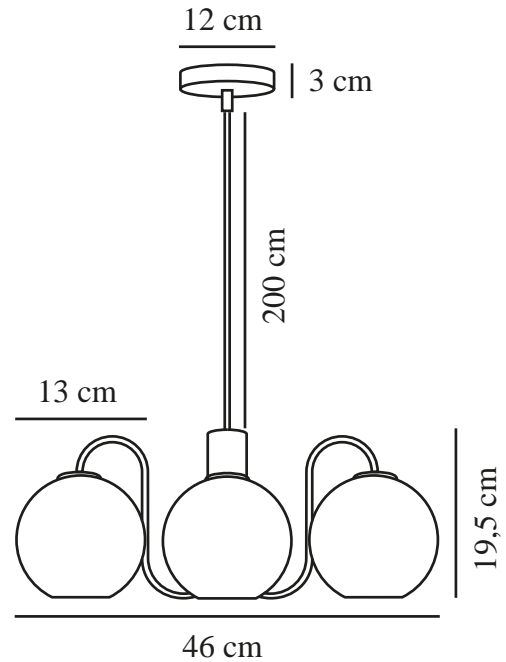

FRANCA 4-SPOT | TAKLAMPA | MÄSSING

2312543035

nordlux®

Spänning (V): 220-240 Volt
IP-grad: IP20
Maximal lampeffekt (W): 40
Klass (Klass 1, Klass 2, Klass 3):
Klass 2 (Dubbel isolerad)
Lampfatning: E14
Parallellkoppling: False

Primärt material: Metall
Sekundärt material: Glas
Kabelfärg: Vit
Kabellängd (cm): 200
Ytmaterial på kabeln: Textil
Är kabeln utbytbar?: False
Färg: Mässing
: IK00

Höjd (cm): 19.5
Bredd (cm): 46
Skärmdiameter (cm): 13
Längd (cm): 46
Montera direkt i isoleringen: False

EAN: 5704924015892
TUN: 2326284
Artikelnummer: 2312543035

Antal per kolla: 3
Säljförpackning höjd (cm): 30
Säljförpackning bredd (cm): 38
Säljförpackning djup (cm): 23
Säljförpackning volym m³: 0.0262
Productens nettovikt (kg): 1.8