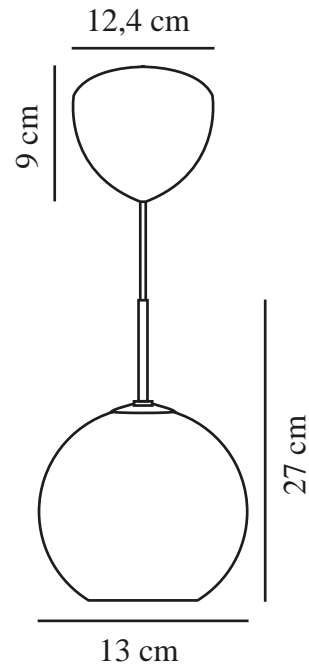

FRANCA 13 | TAKLAMPA | MÄSSING

2312523035

nordlux®

Spänning (V): 220-240 Volt
IP-grad: IP20
Maximal lampeffekt (W): 40
Klass (Klass 1, Klass 2, Klass 3):
Klass 2 (Dubbel isolerad)
Lampfättning: E14
Parallellkoppling: False

Primärt material: Glas
Sekundärt material: Metall
Kabelfärg: Vit
Kabellängd (cm): 200
Ytmaterial på kabeln: Textil
Är kabeln utbytbar?: False
Färg: Mässing
: IK00

Höjd (cm): 27
Bredd (cm): 13
Skärmdiameter (cm): 13
Längd (cm): 13
Montera direkt i isoleringen: False

EAN: 5704924015885
TUN: 2326282
Artikelnummer: 2312523035

Antal per kolla: 3
Säljförpackning höjd (cm): 28
Säljförpackning bredd cm: 15
Säljförpackning djup (cm): 15
Säljförpackning volym m³: 0.0063
Productens nettovikt (kg): 0.4