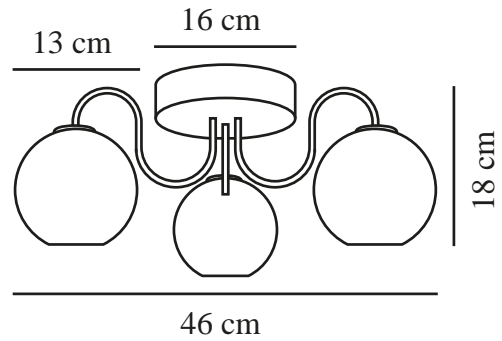

FRANCA | PLAFOND | MÄSSING

2312506035

nordlux®

Spänning (V): 220-240 Volt
IP-grad: IP20
Maximal lampeffekt (W): 40
Klass (Klass 1, Klass 2, Klass 3):
Klass 2 (Dubbel isolerad)
Lampfattning: E14
Parallellkoppling: False

Primärt material: Metall
Sekundärt material: Glas
Färg: Mässing
: IK00

Höjd (cm): 18
Bredd (cm): 46.2
Skärmdiameter (cm): 13
Längd (cm): 46.2
Montera direkt i isoleringen: False

EAN: 5704924015908
TUN: 2326288
Artikelnummer: 2312506035

Antal per kolla: 3
Säljförpackning höjd (cm): 21
Säljförpackning bredd cm: 30
Säljförpackning djup (cm): 40
Säljförpackning volym m³: 0.0252
Productens nettovikt (kg): 1.15

- En klassisk vintagedesign • Vackert skinande glas kombinerat med blank mässing
- En nytolkning av den klassiska ljuskronan • Ger ett mjukt, diffust ljus