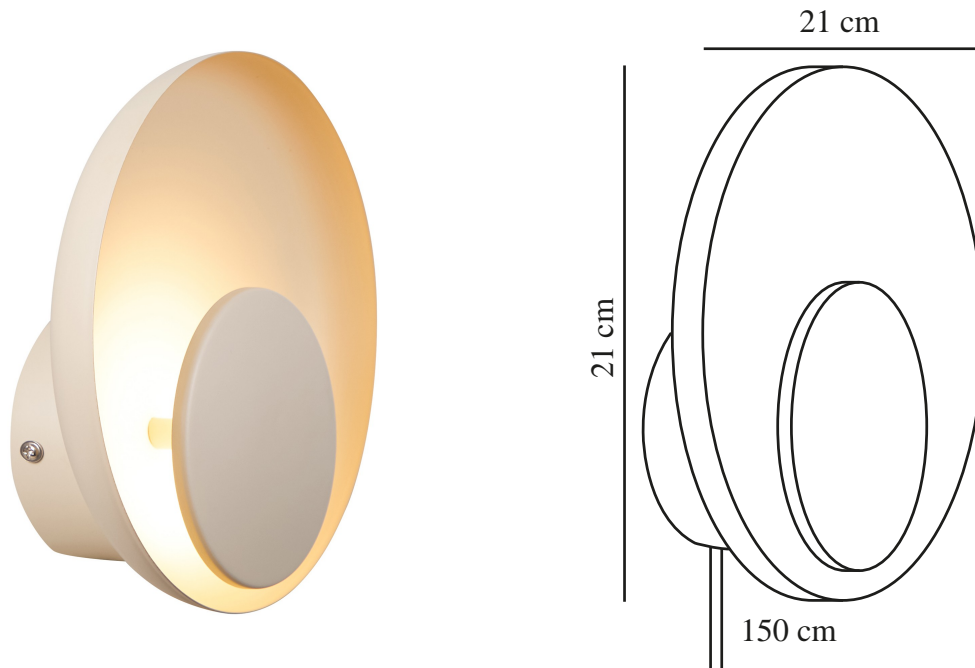

MARSI | VÄGGLAMPA | BEIGE

2312351009

nordlux®

Spänning (V): 220-240 Volt
IP-grad: IP20
Klass (Klass 1, Klass 2, Klass 3):
Klass 2 (Dubbel isolerad)
Lampfattning: LED – Icke utbytbar
Ljuskälla
Placering strömbrytare: På kabeln
Parallellkoppling: False

Primärt material: Metall
Sekundärt material: PMMA
Kabelfärg: Vit
Kabellängd (cm): 150
Ytmaterial på kabeln: Textil
Är kabeln utbytbar?: True
Färg: Beige

: IK00
Höjd (cm): 21
Bredd (cm): 21
Skärmdiameter (cm): 21
Längd (cm): 21
Montera direkt i isoleringen: False

EAN: 5704924015823
TUN: 2326333
Artikelnummer: 2312351009

Antal per kolla: 3
Säljförpackning höjd (cm): 22
Säljförpackning bredd (cm): 22
Säljförpackning djup (cm): 8
Säljförpackning volym m³: 0.0039
Productens nettovikt (kg): 0.5

Nordlux
2312351009

A
B
C
D
E
F
G

E

7
kWh/1000h

2019/2015

Marsi är en liten väggampa som består av två perfekt runda skärmar. Ljuset reflekteras mot den bakre skärmen och skapar ett mysigt och diffust ljus. Dimma ljuset i tre steg med den inbyggda Moodmaker™-funktionen genom att vrida på strömbrytaren på kabeln.