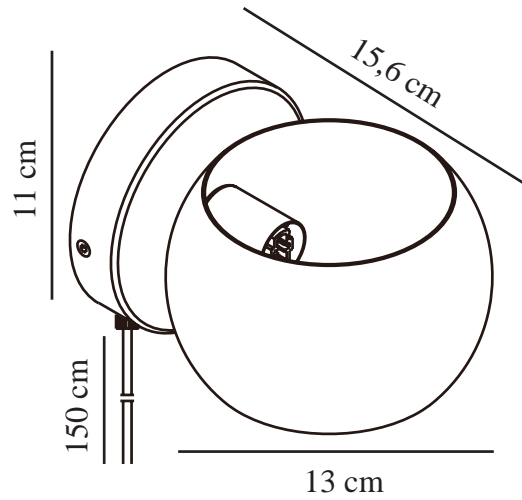

BELIR | VÄGGLAMPA | VIT

2312201001

nordlux®

Spänning (V): 220-240 Volt
IP-grad: IP20
Maximal lampeffekt (W): 5
Klass (Klass 1, Klass 2, Klass 3):
Klass 2 (Dubbel isolerad)
Lampfättning: G9
Placering strömbrytare: På kabeln
Parallellkoppling: False

Höjd (cm): 11
Bredd (cm): 15.6
Skärmdiameter (cm): 13
Montera direkt i isoleringen: False
Rotationsvinkel (°): 320
EAN: 5704924015700
TUN: 2326291

Artikelnummer: 2312201001
Antal per kolla: 3
Säljförpackning höjd (cm): 17
Säljförpackning bredd cm: 14
Säljförpackning djup (cm): 12
Säljförpackning volym m³: 0.0029
Produktens nettovikt (kg): 0.36

Primärt material: Metall
Sekundärt material: Plast
Kabelfärg: Vit
Kabellängd (cm): 150
Ytmaterial på kabeln: Plast
Är kabeln utbytbar?: True
Färg: Vit

- Lyser både uppåt och neråt • Vridbar skärm (360°)
- Skapa intresse genom att använda fler lampor som alla pekar åt olika håll