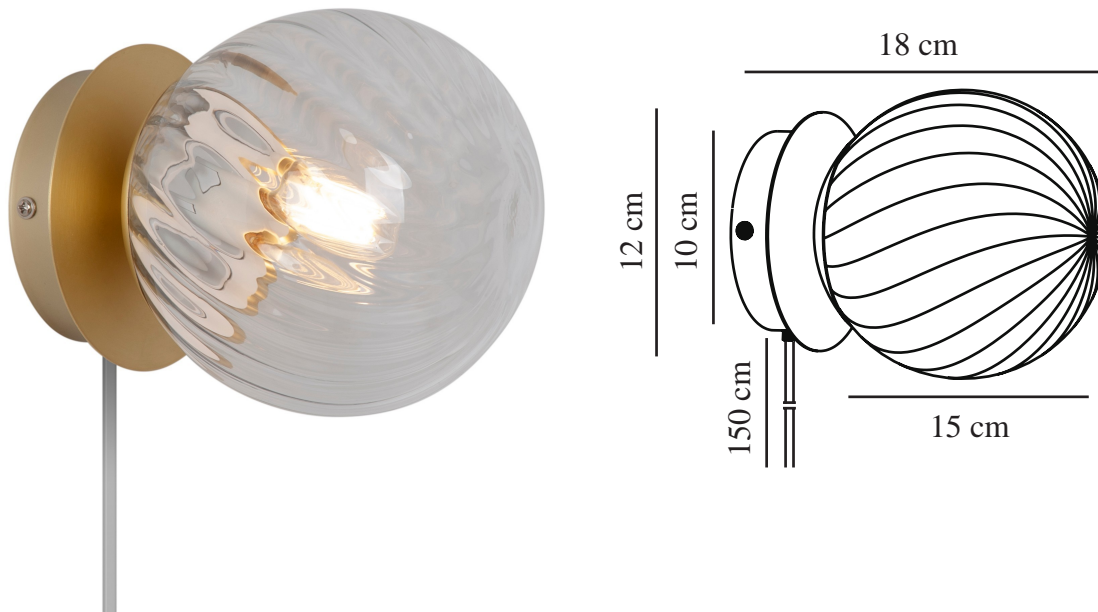

CHISELL | VÄGGLAMPA | MÄSSING

2312111035

nordlux®

Spänning (V): 220-240 Volt
IP-grad: IP20
Maximal lampeffekt (W): 25
Klass (Klass 1, Klass 2, Klass 3):
Klass 2 (Dubbel isolerad)
Lampfättning: E14
Placering strömbrytare: På kabeln
Parallellkoppling: False

Höjd (cm): 15
Bredd (cm): 18
Skärmdiameter (cm): 15
Längd (cm): 18
Montera direkt i isoleringen: False
EAN: 5704924015663
TUN: 2326301

Artikelnummer: 2312111035
Antal per kolti: 3
Säljförpackning höjd (cm): 22
Säljförpackning bredd cm: 17
Säljförpackning djup (cm): 17
Säljförpackning volym m³: 0.0064
Produktens nettovikt (kg): 0.72

Primärt material: Metall
Sekundärt material: Glas
Kabelfärg: Vit
Kabellängd (cm): 150
Ytmaterial på kabeln: Plast
Är kabeln utbyttbar?: True
Färg: Mässing

• Glamorös art déco-stil • Glaskupolen med strukturerad yta ger en vacker ljuseffekt

Chisell är inspirerad av den glamorösa art déco-stilen och är tillverkad av modern mässing och strukturerat glas. Glaskupolens strukturerade yta skapar en vacker ljuseffekt på väggen. Använd Chisell som ett statement i ditt vardagsrum eller som en lyxig sänglampa.