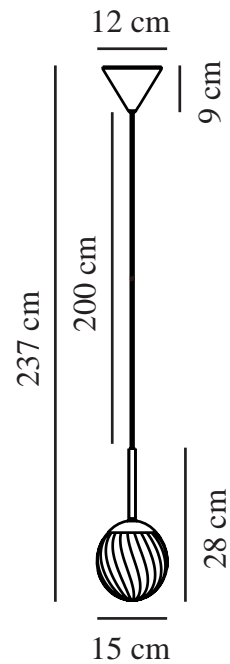

# CHISELL 15 | TAKLAMPA | MÄSSING

2312053035

nordlux®

Spänning (V): 220-240 Volt  
IP-grad: IP20  
Maximal lampeffekt (W): 25  
Klass (Klass 1, Klass 2, Klass 3):  
Klass 2 (Dubbel isolerad)  
Lampfattning: E14  
Parallellkoppling: False

Primärt material: Metall  
Sekundärt material: Glas  
Kabelfärg: Vit  
Kabellängd (cm): 200  
Ytmaterial på kabeln: Textil  
Är kabeln utbytbar?: False  
Färg: Mässing

Höjd (cm): 28  
Bredd (cm): 15  
Skärmdiameter (cm): 15  
Längd (cm): 15  
Montera direkt i isoleringen: False

EAN: 5704924015649  
TUN: 2326276  
Artikelnummer: 2312053035

Antal per kolla: 3  
Säljförpackning höjd (cm): 22  
Säljförpackning bredd (cm): 17  
Säljförpackning djup (cm): 17  
Säljförpackning volym m<sup>3</sup>: 0.0064  
Productens nettovikt (kg): 0.66