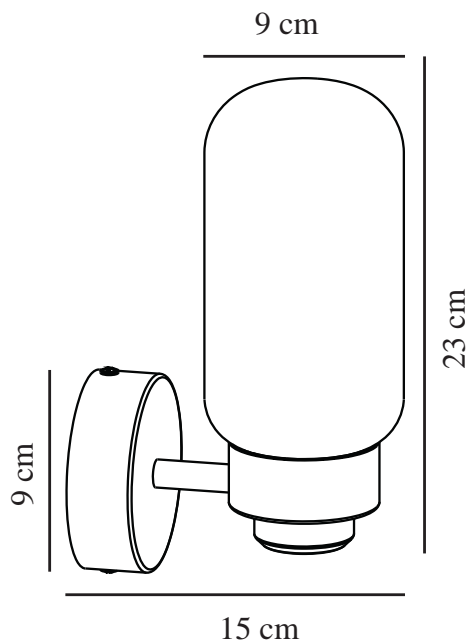

# TUTAN | VÄGGLAMPA | MÄSSING

2310551035

nordlux®

Spänning (V): 220-240 Volt  
IP-grad: IP44  
Maximal lampeffekt (W): 25  
Klass (Klass 1, Klass 2, Klass 3):  
Klass 2 (Dubbel isolerad)  
Lampfättning: E14  
Parallellkoppling: False

Primärt material: Glas  
Sekundärt material: Metall  
Färg: Mässing  
: IK00

Höjd (cm): 23  
Skärmdiameter (cm): 9  
Projektion (cm): 14.4  
EAN: 5704924016318  
TUN: 2326346  
Artikelnummer: 2310551035  
Antal per kolla: 3

Säljförpackning höjd (cm): 37  
Säljförpackning bredd cm: 14.5  
Säljförpackning djup (cm): 14.5  
Säljförpackning volym m<sup>3</sup>: 0.0078  
Produktens nettovikt (kg): 0.61

• Lämpig för badrum (IP44) • Dekorativt, mönstrat glas