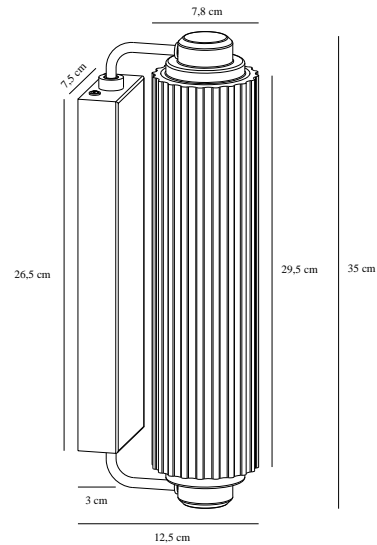

# NIMAL DOUBLE | VÄGGLAMPA | MÄSSING

2310521035

nordlux®

Spänning (V): 220-240 Volt

IP-grad: IP44

Maximal lampeffekt (W): 25

Klass (Klass 1, Klass 2, Klass 3):

Klass 2 (Dubbel isolerad)

Lampfatning: E14

Parallellkoppling: False

Primärt material: Plast

Sekundärt material: Metall

Färg: Mässing

: IK00

Höjd (cm): 35

Skärmdiameter (cm): 7

Projektion (cm): 12.5

EAN: 5704924016301

TUN: 2326338

Artikelnummer: 2310521035

Antal per kolti: 3

Säljförpackning höjd (cm): 22

Säljförpackning bredd cm: 38.5

Säljförpackning djup (cm): 9.5

Säljförpackning volym m<sup>3</sup>: 0.008

Produktens nettovikt (kg): 1.44

• Lämplig för badrum (IP44) • Dekorativt, räfflat skärm

Nimal-serien har en rund och elegant Art Deco-design med en vacker räfflad skärm för badrum. Den opalvita diffusorn ger ett behagligt, diffust ljus. Den här vägglampan skapar en perfekt stämning ovanför eller bredvid badrumsspegeln.