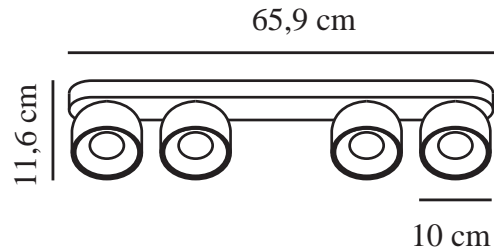

# PITCHER 4-SPOT | SPOTLIGHT | VIT

2310430101

nordlux®

Spänning (V): 220-240 Volt  
IP-grad: IP20  
Maximal lampeffekt (W): 10  
Klass (Klass 1, Klass 2, Klass 3):  
Klass 2 (Dubbel isolerad)  
Lampfattning: GU10  
Parallellkoppling: True

Primärt material: Metall  
Kabelfärg: Blå & brun  
Kabellängd (cm): 20  
Ytmaterial på kabeln: Plast  
Är kabeln utbyttbar?: False  
Färg: Vit  
: IK06

Höjd (cm): 11.6  
Skärmdiameter (cm): 10  
Längd (cm): 66  
Tiltningsvinkel (°): 55  
Rotationsvinkel (°): 350

EAN: 5704924016233  
TUN: 2326267  
Artikelnummer: 2310430101  
Antal per kolla: 3

Säljförpackning höjd (cm): 13  
Säljförpackning bredd cm: 67.5  
Säljförpackning djup (cm): 11.5  
Säljförpackning volym m<sup>3</sup>: 0.0101  
Productens nettovikt (kg): 2.155