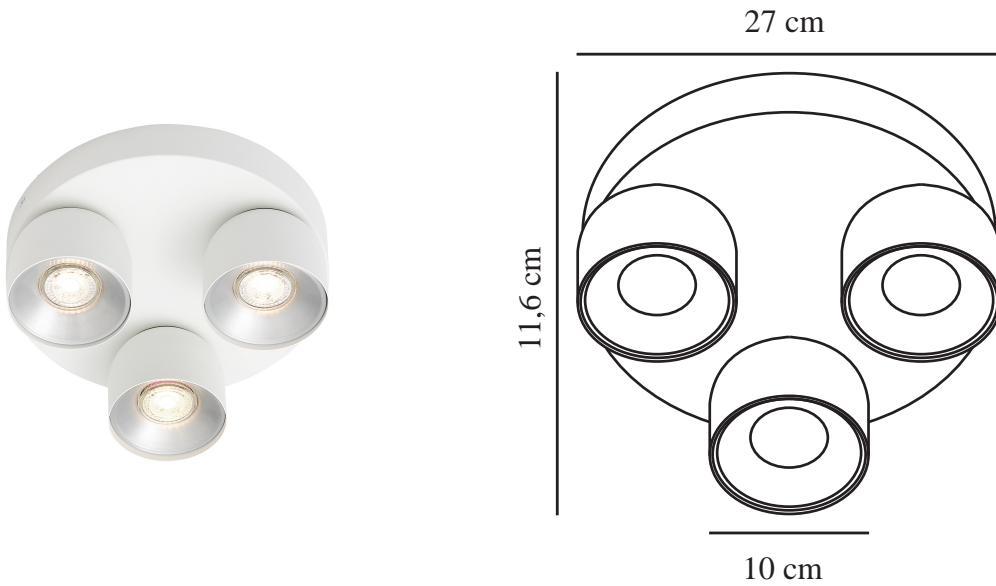

PITCHER 3-RONDEL | SPOTLIGHT | VIT

2310420101

nordlux®

Spänning (V): 220-240 Volt
IP-grad: IP20
Maximal lampeffekt (W): 10
Klass (Klass 1, Klass 2, Klass 3):
Klass 2 (Dubbel isolerad)
Lampfattning: GU10
Parallellkoppling: True

Primärt material: Metall
Kabelfärg: Blå & brun
Kabellängd (cm): 20
Ytmaterial på kabeln: Plast
Är kabeln utbyttbar?: False
Färg: Vit
: IK06

Höjd (cm): 11.6
Skärmdiameter (cm): 10
Tiltningvinkel (°): 55
Rotationsvinkel (°): 350
EAN: 5704924016219
TUN: 2326265
Artikelnummer: 2310420101
Antal per kolla: 3

Säljförpackning höjd (cm): 13
Säljförpackning bredd cm: 29
Säljförpackning djup (cm): 29
Säljförpackning volym m³: 0.0109
Produktens nettovikt (kg): 1.59

- Mjuk, rundad design
- Dolt tiltgångjärn
- Riktat ljus

Pitcher har en mjuk, rundad design med ett dolt vippgångjärn som gör att du kan vrida ljuset i alla riktningar. Placera spotlighten i en entre, hall eller på ett kontor och justera ljuset i den riktning du behöver det.