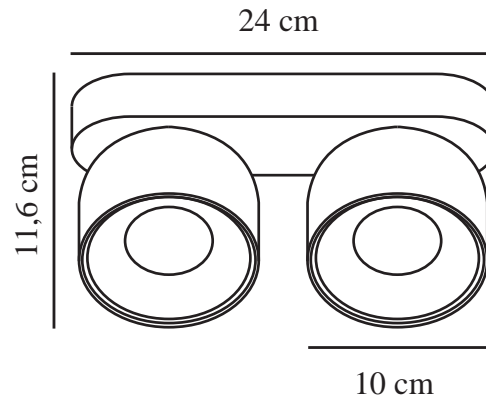

PITCHER 2-SPOT | SPOTLIGHT | VIT

2310410101

nordlux®

Spänning (V): 220-240 Volt
IP-grad: IP20
Maximal lampeffekt (W): 10
Klass (Klass 1, Klass 2, Klass 3):
Klass 2 (Dubbel isolerad)
Lampfattning: GU10
Parallellkoppling: True

Primärt material: Metall
Kabelfärg: Blå & brun
Kabellängd (cm): 20
Ytmaterial på kabeln: Plast
Är kabeln utbyttbar?: False
Färg: Vit
: IK06

Höjd (cm): 11.6
Skärmdiameter (cm): 10
Längd (cm): 24
Tiltningsvinkel (°): 55
Rotationsvinkel (°): 350

EAN: 5704924016196
TUN: 2326263
Artikelnummer: 2310410101
Antal per kolla: 3

Säljförpackning höjd (cm): 13
Säljförpackning bredd cm: 29.5
Säljförpackning djup (cm): 11.5
Säljförpackning volym m³: 0.0044
Produktens nettovikt (kg): 0.97

- Mjuk, rundad design
- Dolt tiltgångjärn
- Riktat ljus

Pitcher har en mjuk, rundad design med ett dolt vippgångjärn som gör att du kan vrida ljuset i alla riktningar. Placera spotligheten i en lång hall eller använd den för att framhäva vissa inredningsdetaljer, t.ex. en gallerivägg.