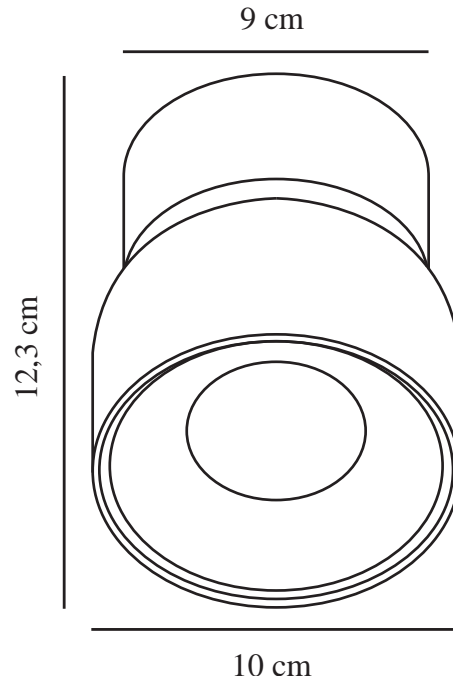

PITCHER | SPOTLIGHT | VIT

2310400101

nordlux®

Spänning (V): 220-240 Volt
IP-grad: IP20
Maximal lampeffekt (W): 10
Klass (Klass 1, Klass 2, Klass 3):
Klass 2 (Dubbel isolerad)
Lampfattning: GU10
Parallellkoppling: False

Primärt material: Metall
Kabelfärg: Blå & brun
Kabellängd (cm): 20
Är kabeln utbytbar?: False
Färg: Vit
: IK06

Höjd (cm): 12.3
Skärmdiameter (cm): 10
Tiltningvinkel (°): 55
Rotationsvinkel (°): 350

EAN: 5704924016172
TUN: 2326269
Artikelnummer: 2310400101
Antal per kolla: 3

Säljförpackning höjd (cm): 13.5
Säljförpackning bredd cm: 11.5
Säljförpackning djup (cm): 11.5
Säljförpackning volym m³: 0.0018
Produktens nettovikt (kg): 0.525

- Mjuk, rundad design
- Dolt tiltgångjärn
- Riktat ljus