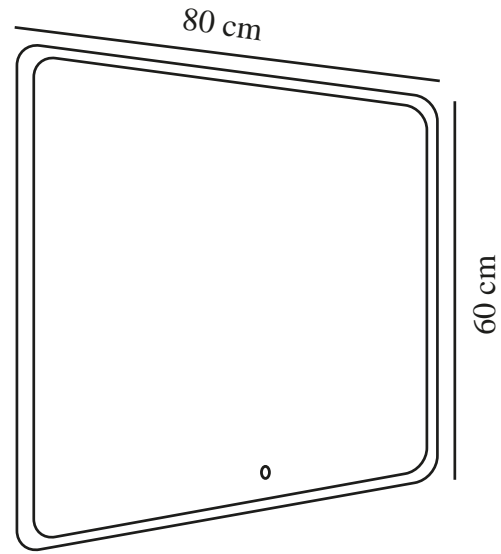

DOVINA 60X80 | VÄGGLAMPA | KLAR

2310271000

nordlux®

Spänning (V): 220-240 Volt
IP-grad: IP44
Klass (Klass 1, Klass 2, Klass 3):
Klass 2 (Dubbel isolerad)
Lampfattning: LED – Icke utbyttbar
ljuskälla
Placering strömbrytare: På
lampan
Parallellkoppling: False

Primärt material: Glas
Sekundärt material: Aluminium
Är kabeln utbyttbar?: False

Färg: Klar
Höjd (cm): 60
Bredd (cm): 80
Projektion (cm): 2.5
EAN: 5704924016103
TUN: 2326306

Artikelnummer: 2310271000
Antal per kolla: 3
Säljförpackning höjd (cm): 89
Säljförpackning bredd cm: 69.5
Säljförpackning djup (cm): 7.5
Säljförpackning volym m³: 0.0464
Produktens nettovikt (kg): 5.75