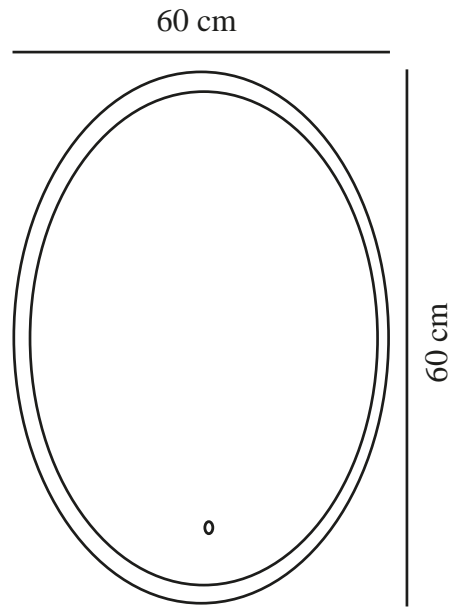

DOVINA 60 | VÄGGLAMPA | KLAR

2310251000

nordlux®

Spänning (V): 220-240 Volt
IP-grad: IP44
Klass (Klass 1, Klass 2, Klass 3):
Klass 2 (Dubbel isolerad)
Lampfäbning: LED – lcke utbytbär
ljuskälla
Placering strömbrytare: På
lampan
Parallellkoppling: False

Primärt material: Glas
Sekundärt material: Aluminium
Är kabeln utbytbär?: False

Färg: Klar
Projektion (cm): 2.5
EAN: 5704924016097
TUN: 2326304

Artikelnummer: 2310251000
Antal per kolla: 3
Säljförpackning höjd (cm): 69
Säljförpackning bredd cm: 69.5
Säljförpackning djup (cm): 7.5
Säljförpackning volym m³: 0.036
Produktens nettovikt (kg): 3.4