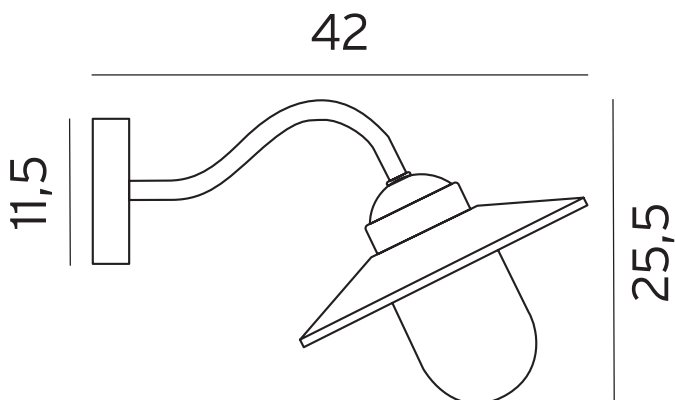

Karlstad 230

* Norlys är ISO 9001:2008 certifierat. Samtliga produkter uppfyller Norlys höga kvalitetskrav och de europeiska normerna EN60598-1.

E-nummer	Art	Färg	RAL
7722420	230GA	Galvaniserad	-
7722423	230B	Svart	9005
7722289	230W	Vit	9003
7722422	230CO	Koppar	-

Teknisk beskrivning

Sockel	E27
Spänning (V.)	230
Ljuskälla	Ingår ej
Effekt max (W.)	57W
Skyddsklass	Klass 2
Isoleringsklass	IP55
IK klass	-
Material armatur	Stål
Material avskärmning / kupa	Klar polykarbonat
Kabelingångar	2

Mått (mm.)

Höjd	255
Bredd	270
Djup	420

Ljuskälla

Effekt (W.)	-
Lumen	-
Kelvin	-

Norlys AB - Rapskatan 2 - 452 33 - Strömstad
www.norlys.se - staff@norlys.se - T: 0526-60700 - F: 0526-60722