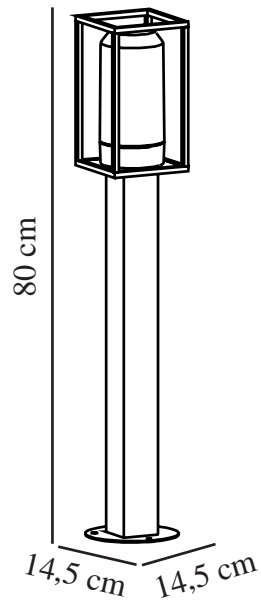

GRIFFIN | POLLARE | RÖKFÄRGAT

2218158047

nordlux®

Spänning (V): 220-240 Volt

: IK02

Antal per kolla: 3

IP-grad: IP44

Säljförpackning höjd (cm): 85

Maximal lampeffekt (W): 15

Höjd (cm): 80

Säljförpackning bredd cm: 18

Klass (Klass 1, Klass 2, Klass 3):

Bredd (cm): 14.5

Säljförpackning djup (cm): 18

Klass 1 (Jordkontakt)

Skärmdiameter (cm): 10

Säljförpackning volym m³: 0.0275

Lampfatning: E27

Längd (cm): 14.5

Productens nettovikt (kg): 1.6

Parallellkoppling: True

EAN: 5704924010828

Primärt material: Aluminium

TUN: 2276903

Sekundärt material: Plast

Artikelnummer: 2218158047

Lämplig för kustnära områden:

False

Färg: Rökfärgat

- Strömlinjeformad, modern design
- Diffusorn i rökfärgad plast ger ett behagligt ljus
- Slitstark, pulverlackerad metall