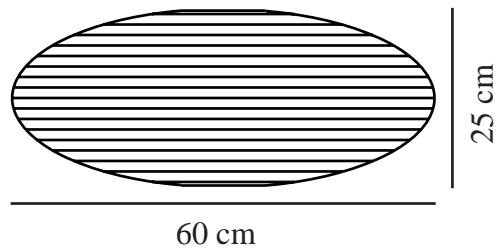

VILLO 60 | LAMPSKÄRM | VIT

2213253201

nordlux®

Maximal lampeffekt (W): 15
Parallellkoppling: False

Primärt material: Papper
Färg: Vit

Höjd (cm): 24
Skärmdiameter (cm): 60
Längd (cm): 60

EAN: 5704924011917
TUN: 2276933
Artikelnummer: 2213253201

Antal per kolla: 12
Säljförpackning höjd (cm): 0.5
Säljförpackning bredd cm: 62
Säljförpackning djup (cm): 63
Säljförpackning volym m³: 0.002
Productens nettovikt (kg): 0.165

- Naturlig och mjuk känsla som för in naturen inomhus • Uttryck med ljus och retrodesign
- Ger ett mjukt, diffust ljus • Exklusive upphängningsfäste, kabel och takkopp