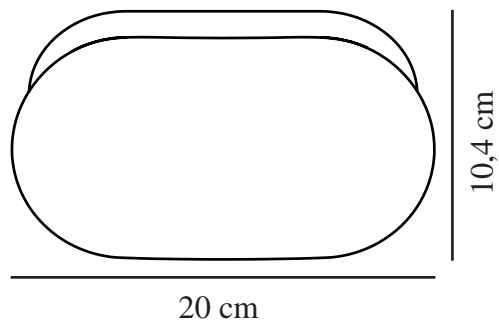

# FOAM | VÄGGLAMPA | VIT

2210131001

nordlux®

Spänning (V): 230 Volt  
IP-grad: IP44  
Maximal lampeffekt (W): 55  
Klass (Klass 1, Klass 2, Klass 3):  
Klass 2 (Dubbel isolerad)  
Lampfatning: E27  
Parallellkoppling: True

Höjd (cm): 21.75  
Bredd (cm): 11.76  
Projektion (cm): 10.38  
EAN: 5704924012549  
TUN: 2277031

Artikelnummer: 2210131001  
Antal per kolti: 3  
Säljförpackning höjd (cm): 11  
Säljförpackning bredd cm: 17  
Säljförpackning djup (cm): 27  
Säljförpackning volym m<sup>3</sup>: 0.005  
Produktens nettovikt (kg): 0.2

Primärt material: Plast  
Sekundärt material: PMMA  
Färg: Vit

- Lämpig för badrummet (IP44) • Kräver en eftermonterad E27-lampa
- Kan parallellkopplas

Foam är en väggglampa med en strömlinjeformad och enkel design. Den höga IP-klassningen (IP44) gör den perfekt för badrummet. Ger ett dämpat och behagligt ljus.