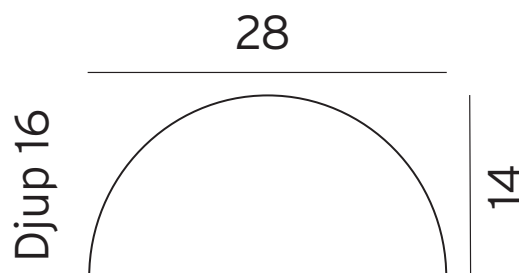

Teknisk beskrivning

Sockel	E27
Spänning (V.)	230
Ljuskälla	Ingår ej
Effekt max (W.)	46W
Skyddsklass	Klass 1
Isoleringsklass	IP43
IK klass	-
Material armatur	Stål
Material avskärmning / glas	Frostad akrylplast
Kabelingångar	2

Mått (mm.)

Höjd	140
Bredd	280
Djup	160

Ljuskälla

Effekt (W.)	-
Lumen	-
Kelvin	-

Norlys AB - Rapskatan 2 - 452 33 - Strömstad
www.norlys.se - staff@norlys.se - T: 0526-60700 - F: 0526-60722

Tillbehör

* Norlys är ISO 9001:2008 certifierat. Samtliga produkter uppfyller Norlys höga kvalitetskrav och de europeiska normerna EN60598-1.