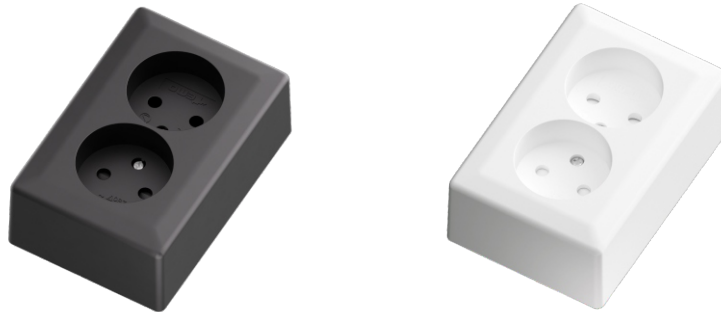

FDV - Dokumentasjon

El nr	GTIN	Navn
1510628	7070990344821	Namron Classic stikkontakt dobbel påvegg u/jord polarhvit
1510629	7070990344838	Namron Classic stikkontakt dobbel påvegg u/jord matt sort

Maksimal driftspenning	250V
Maksimal belastning	16A
Maksimal varig belastning	8A
Barnesikring	Ja
Koblingstype	Skrutilkobling
Godkjent for ledertype	En- og flertrådet
Maks ledertverrsnitt	2,5mm ² *
Avmantlingslengde leder	12mm
Antall spalter per tilkobling	2
Antall poler	2
Montering	Påvegg
Høyde	105
Bredde	71
Dybde	38,9
Hullavstand	60
Materiale (avdekning)	Halogenfri polykarbonat
Farge	Matt sort / Polarhvit
Godkjenninger	Semko, CE
Vedlikehold	Rengjøres med fuktig klut