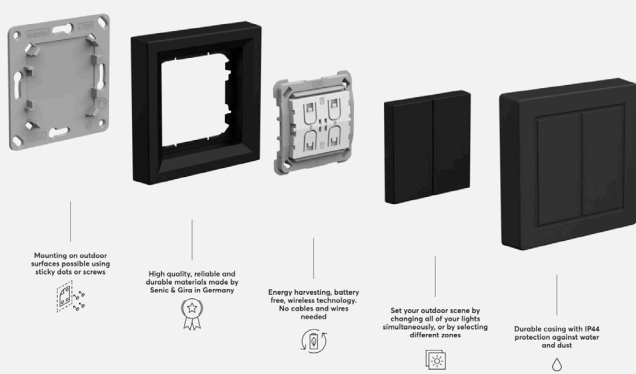

# Friends of Hue Outdoor Switch

Senic Friends of Hue outdoor er en batterifri og trådløs ZigBee bryter for utendørs bruk til å kontrollere Philips Hue lysystemer. Friends of Hue sertifisert bryter med IP 44. Bryteren har kort og lang trykk på hver knapp, totalt 8 funksjoner. Kan kontrollere og dimme inntil 50 Philips Hue lyskilder samtidig. Kobles til Philips Hue Bridge direkte eller via Philips Hue pærer og deres ZigBee mesh nettverk. Senic Friends of Hue outdoor benytter kinetisk energi og en unngår dermed batteri og utfordringer ved lave temperaturer

## Produktinfo

<b>Tilkobling</b>	Zigbee	
<b>Frekvens</b>	2,4 GHz	
<b>Materiale</b>	Polykarbonat, værbestandig silikon	
<b>Dimensjon med ramme</b>	85mm x 95mm x 17mm	
<b>Vekt</b>	100g	
<b>Rekkevidde</b>	Opp til 20m (fritt felt: opp til 175)	
<b>Kompatibilitet</b>	Alle Phillips Hue lyspærer. Kompatibel med Apple Homekit via Hue Bridge V2	
<b>Veggmontering</b>	Inkludert værbestandig, selvklebende materiale for glatte, utendørs overflater	
<b>Farge</b>	Sort	

## SENIC

El-nr. 14 004 73

**Senic Friends of  
Hue outdoor sort**

GTIN nr. 4260476940088

Bryteren kan kobles direkte til Phillips Hue Bridge V2, så ingen ekstra Hub er nødvendig. Flere brytere kan legges til i konfigurasjonen din når som helst. Ønsker du å benytte lys styringen i en smarthussentral, kan du gjøre det så lenge sentralen gir støtte for det.