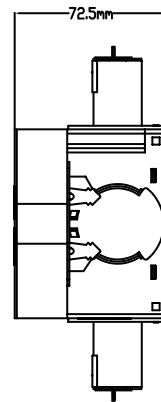

Twistline veggboks for dobbel gips med stenderfeste for spiker

El-nr	EAN	Produkt	Farge
1214969	7070990334730	Namron veggboks 1,5 høy 4 løp stender stående	Hvit

Teknisk beskrivelse

Montering:	Skjulte bokser for innfelling
Materiale:	Kunststoff (PP, PE). Halogenfri (lavhalogen) selvslukkende og flammehemmende plast.
Dybde:	70mm
Festeskruer:	25mm x 3mm selvgjengende hurtig gjenger
Byggesystem:	Modulbasert
Ekstraustyr:	Stuss 2 x 16/20mm, 2 x 16/20+16mm, 4 x 16mm, 5 x 16mm Stuss 25mm, 32mm, 40mm, 50mm. Blindstuss, skjøtestuss 71mm og skjøtestuss 84mm Stenderfeste for spiker og stenderfeste for skruer (GP37) Utforingsring enkel 6mm, 1,5 x 6mm, dobbel x 6mm
Glødetråd test:	> 750 °C
Utsparing:	73mm
Sertifisering:	CE
Standard:	CEE publikasjon 7 XIII. EMKO-TUI (25) SF 101/76 (Nordisk). NEK 516:82.

Super enkelt byggesystem.

Stusser og stenderfeste demonteres fra boksen ved å trekke stussen noe ut i øvre kant. Når låsetaggen er synlig vis stussen eller stenderfeste mot klokken og stussen er løs. Verktøy skal ikke brukes på stusser eller stenderfester. Når stussen er tatt av kan skjøtestuss monteres ved å sette skjøtestykke i stussullet og dreies med klokken 45 grader.

Twistline Probox Stusslås

Twistline Probox stusslås som brukes på Twistline bokser, skapmuffer og skjøtemuffer er konstruert slik at rør enkelt kan vis ut etter montering uten at stusslås ødelegges.