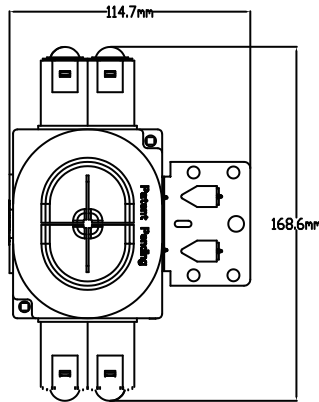

Twistline veggboks for dobbel gips med stenderfeste for spiker

El-nr	EAN	Produkt	Farge
1214969	7070990334730	Namron veggboks 1,5 høy 4 løp stender stående	Hvit

Teknisk beskrivelse

Montering:	Skjulte bokser for innfelling
Materiale:	Kunststoff (PP, PE). Halogenfri (lavhalogen) selvslukkende og flammehemmende plast.
Dybde:	70mm
Festeskruer:	25mm x 3mm selvgjengende hurtig gjenger
Byggesystem:	Modulbasert
Ekstraustyr:	Stuss 2 x 16/20mm, 2 x 16/20+16mm, 4 x 16mm, 5 x 16mm Stuss 25mm, 32mm, 40mm, 50mm. Blindstuss, skjøtestuss 71mm og skjøtestuss 84mm Stenderfeste for spiker og stenderfeste for skruer (GP37) Utforingsring enkel 6mm, 1,5 x 6mm, dobbel x 6mm
Glødetråd test:	> 750 °C
Utsparing:	73mm
Sertifisering:	CE
Standard:	CEE publikasjon 7 XIII. EMKO-TUI (25) SF 101/76 (Nordisk). NEK 516:82.

Super enkelt byggesystem.

Stusser og stenderfeste demonteres fra boksen ved å trekke stussen noe ut i øvre kant. Når låsetaggen er synlig vis stussen eller stenderfeste mot klokken og stussen er løs. Verktøy skal ikke brukes på stusser eller stenderfester. Når stussen er tatt av kan skjøtestuss monteres ved å sette skjøtestykke i stussullet og dreies med klokken 45 grader.

Twistline Probox Stusslås

Twistline Probox stusslås som brukes på Twistline bokser, skapmuffer og skjøtemuffer er konstruert slik at rør enkelt kan vis ut etter montering uten at stusslås ødelegges.