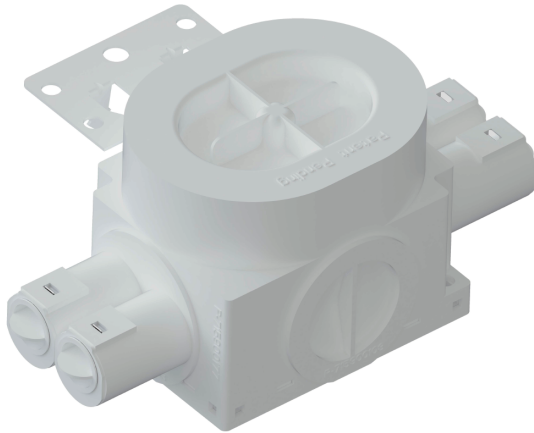

Twistline veggboks for dobbel gips med stenderfeste for spiker

El-nr	EAN	Produkt	Farge
1214969	7070990334730	Namron veggboks 1,5 høy 4 løp stender stående	Hvit

Teknisk beskrivelse

Montering:	Skjulte bokser for innfelling
Materiale:	Kunststoff (PP, PE). Halogenfri (lavhalogen) selvslukkende og flammehemmende plast.
Dybde:	70mm
Festeskruer:	25mm x 3mm selvgjengende hurtig gjenger
Byggesystem:	Modulbasert
Ekstraustyr:	Stuss 2 x 16/20mm, 2 x 16/20+16mm, 4 x 16mm, 5 x 16mm Stuss 25mm, 32mm, 40mm, 50mm. Blindstuss, skjøtestuss 71mm og skjøtestuss 84mm Stenderfeste for spiker og stenderfeste for skruer (GP37) Utforingsring enkel 6mm, 1,5 x 6mm, dobbel x 6mm
Glødetråd test:	> 750 °C
Utsparing:	73mm
Sertifisering:	CE
Standard:	CEE publikasjon 7 XIII. EMKO-TUI (25) SF 101/76 (Nordisk). NEK 516:82.

Super enkelt byggesystem.

Stusser og stenderfeste demonteres fra boksen ved å trekke stussen noe ut i øvre kant. Når låsetaggen er synlig vis stussen eller stenderfeste mot klokken og stussen er løs. Verktøy skal ikke brukes på stusser eller stenderfester. Når stussen er tatt av kan skjøtestuss monteres ved å sette skjøtestykke i stussullet og dreies med klokken 45 grader.

Twistline Probox Stusslås

Twistline Probox stusslås som brukes på Twistline bokser, skapmuffer og skjøtemuffer er konstruert slik at rør enkelt kan vis ut etter montering uten at stusslås ødelegges.