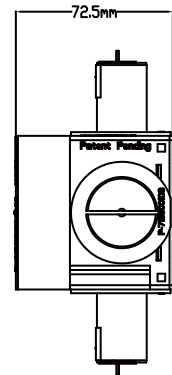

Twistline veggboks for dobbel gips med stenderfeste for spiker

El-nr	EAN	Produkt	Farge
1214968	7070990334723	Namron veggboks 71mm høy 4 løp stender	Hvit

Teknisk beskrivelse

Montering:	Skjulte bokser for innfelling
Materiale:	Kunststoff (PP, PE). Halogenfri (lavhalogen) selvslukkende og flammehemmende plast.
Dybde:	70mm
Festeskruer:	30mm x 3mm selvgjengende hurtig gjenger
Byggesystem:	Modulbasert
Ekstraustyr:	Stuss 2 x 16/20mm, 2 x 16/20+16mm, 4 x 16mm, 5 x 16mm Stuss 25mm, 32mm, 40mm, 50mm. Blindstuss, skjøtestuss 71mm og skjøtestuss 84mm Stenderfeste for spiker og stenderfeste for skruer (GP37) Utforingsring enkel 6mm, 1,5 x 6mm, dobbel x 6mm
Glødetråd test:	> 750 °C
Utsparing:	73mm
Sertifisering:	CE
Standard:	CEE publikasjon 7 XIII. EMKO-TUI (25) SF 101/76 (Nordisk). NEK 516:82.

Super enkelt byggesystem.

Stusser og stenderfeste demonteres fra boksen ved å trekke stussen noe ut i øvre kant. Når låsetaggen er synlig vis stussen eller stenderfeste mot klokken og stussen er løs. Verktøy skal ikke brukes på stusser eller stenderfester. Når stussen er tatt av kan skjøtestuss monteres ved å sette skjøtestykke i stussullet og dreies med klokken 45 grader.

Twistline Probox Stusslås

Twistline Probox stusslås som brukes på Twistline bokser, skapmuffer og skjøtemuffer er konstruert slik at rør enkelt kan vis ut etter montering uten at stusslås ødelegges.