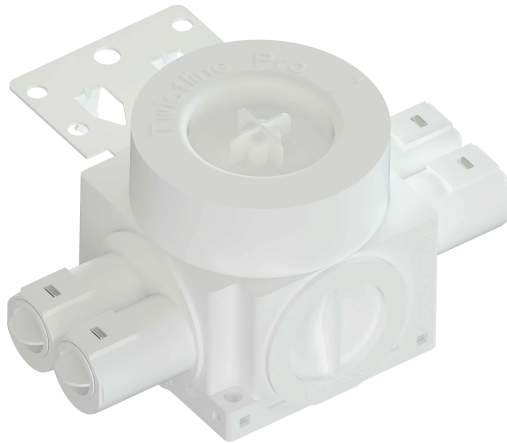

Twistline veggboks for dobbel gips med stenderfeste for spiker

El-nr	EAN	Produkt	Farge
1214968	7070990334723	Namron veggboks 71mm høy 4 løp stender	Hvit

Teknisk beskrivelse

Montering:	Skjulte bokser for innfelling
Materiale:	Kunststoff (PP, PE). Halogenfri (lavhalogen) selvslukkende og flammehemmende plast.
Dybde:	70mm
Festeskruer:	30mm x 3mm selvgjengende hurtig gjenger
Byggesystem:	Modulbasert
Ekstraustyr:	Stuss 2 x 16/20mm, 2 x 16/20+16mm, 4 x 16mm, 5 x 16mm Stuss 25mm, 32mm, 40mm, 50mm. Blindstuss, skjøtestuss 71mm og skjøtestuss 84mm Stenderfeste for spiker og stenderfeste for skruer (GP37) Utforingsring enkel 6mm, 1,5 x 6mm, dobbel x 6mm
Glødetråd test:	> 750 °C
Utsparing:	73mm
Sertifisering:	CE
Standard:	CEE publikasjon 7 XIII. EMKO-TUI (25) SF 101/76 (Nordisk). NEK 516:82.

Super enkelt byggesystem.

Stusser og stenderfeste demonteres fra boksen ved å trekke stussen noe ut i øvre kant. Når låsetaggen er synlig vis stussen eller stenderfeste mot klokken og stussen er løs. Verktøy skal ikke brukes på stusser eller stenderfester. Når stussen er tatt av kan skjøtestuss monteres ved å sette skjøtestykke i stussullet og dreies med klokken 45 grader.

Twistline Probox Stusslås

Twistline Probox stusslås som brukes på Twistline bokser, skapmuffer og skjøtemuffer er konstruert slik at rør enkelt kan vis ut etter montering uten at stusslås ødelegges.