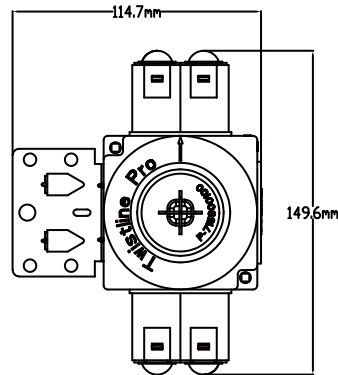

Twistline veggboks for dobbel gips med stenderfeste for spiker

El-nr	EAN	Produkt	Farge
1214968	7070990334723	Namron veggboks 71mm høy 4 løp stender	Hvit

Teknisk beskrivelse

Montering:	Skjulte bokser for innfelling
Materiale:	Kunststoff (PP, PE). Halogenfri (lavhalogen) selvslukkende og flammehemmende plast.
Dybde:	70mm
Festeskruer:	30mm x 3mm selvgjengende hurtig gjenger
Byggesystem:	Modulbasert
Ekstraustyr:	Stuss 2 x 16/20mm, 2 x 16/20+16mm, 4 x 16mm, 5 x 16mm Stuss 25mm, 32mm, 40mm, 50mm. Blindstuss, skjøtestuss 71mm og skjøtestuss 84mm Stenderfeste for spiker og stenderfeste for skruer (GP37) Utforingsring enkel 6mm, 1,5 x 6mm, dobbel x 6mm
Glødetråd test:	> 750 °C
Utsparing:	73mm
Sertifisering:	CE
Standard:	CEE publikasjon 7 XIII. EMKO-TUI (25) SF 101/76 (Nordisk). NEK 516:82.

Super enkelt byggesystem.

Stusser og stenderfeste demonteres fra boksen ved å trekke stussen noe ut i øvre kant. Når låsetaggen er synlig vis stussen eller stenderfeste mot klokken og stussen er løs. Verktøy skal ikke brukes på stusser eller stenderfester. Når stussen er tatt av kan skjøtestuss monteres ved å sette skjøtestykke i stussullet og dreies med klokken 45 grader.

Twistline Probox Stusslås

Twistline Probox stusslås som brukes på Twistline bokser, skapmuffer og skjøtemuffer er konstruert slik at rør enkelt kan vis ut etter montering uten at stusslås ødelegges.