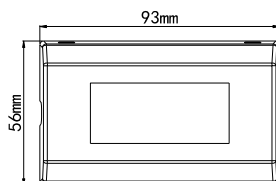

## Namron koblingsboks 92 Sort

1214950

El-nr	EAN	Produkt	Farge
1214950	7070990332255	Terminalboks Sort	Sort

**Teknisk beskrivelse**

Plastmateriale:	Nylon PA6
Glødetrådttest:	850°C
Dimensjon:	26 x 56 x 93mm

## Produktbeskrivelse:

Namron Terminalboks har strekkavlastning og kabelinngang på begge sider med dobbel inngang til 16mm rør.