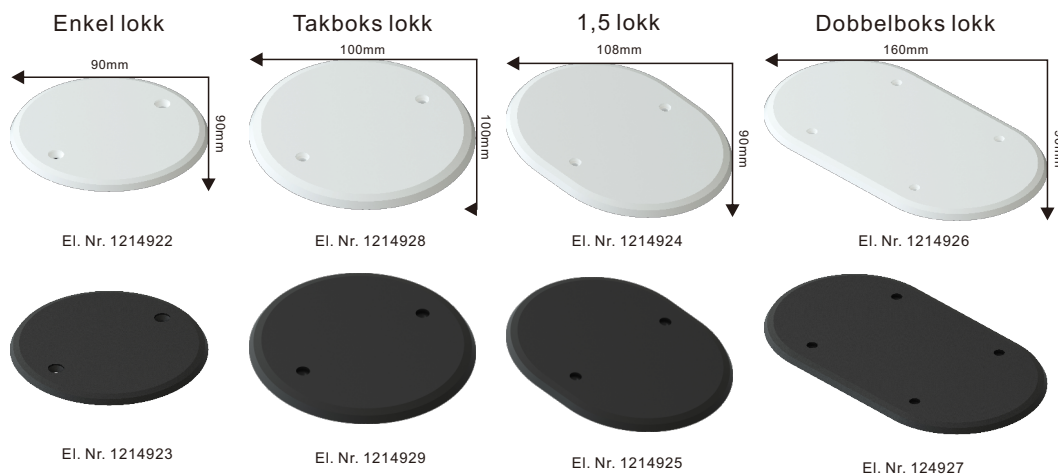

Namron lokk

Ei. Nummer	EAN kode	Produkt beskrivelse	Farge
1214922	7070990330763	Namron vegglokk enkel 90 x 90mm	Hvit
1214923	7070990330770	Namron vegglokk enkel 90 x 90mm	Sort
1214924	7070990330787	Namron vegglokk 1.5 x 90mm	Hvit
1214925	7070990330794	Namron vegglokk 1.5 x 90mm	Sort
1214926	7070990330800	Namron vegglokk dobbel 160 x 90mm	Hvit
1214927	7070990330817	Namron vegglokk dobbel 160 x 90mm	Sort
1214928	7070990330824	Namron taklokk 100 x 100mm	Hvit
1214929	7070990330831	Namron taklokk 100 x 100mm	Sort

Teknisk beskrivelse

Montering:	Montering i skjulte vegg og takbokser.
Materiale:	Kunststoff ABS Lavhalogen selvslukkende materiale.
Dybde:	4mm
Glødetrådttest:	>850°C
Skruer:	Senket hode
Skruavstand:	60mm for enkel lokk, 1,5 lokk og dobbel lokk. 70mm for takboks.
Standard:	IEC/61249-2-21