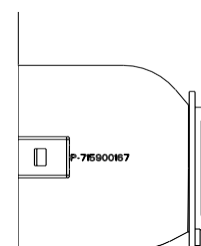

Twistline unike stusser

Uendelig med nye muligheter og bruksområder når rør fra 16 til 50mm kan monteres til bokser.