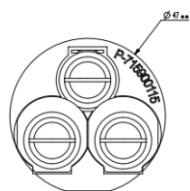

Tilbehør Twistline

Twistline Stusser

El.Nr.	EAN	Beskrivelse	Farge
1201190	7070990328630	Stuss 2 x 16/20	Hvit

1201191	7070990328647	Stuss 2 x 16/20 + 16mm	Hvit
---------	---------------	------------------------	------