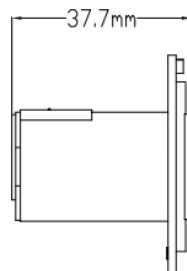

Tilbehør Twistline

Twistline Stusser

El.Nr.	EAN	Beskrivelse	Farge
1201190	7070990328630	Stuss 2 x 16/20	Hvit

1201191	7070990328647	Stuss 2 x 16/20 + 16mm	Hvit
---------	---------------	------------------------	------