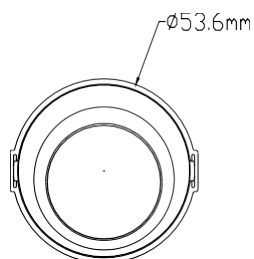

Twistline unike stusser

Uendelig med nye muligheter og bruksområder når rør fra 16 til 50mm kan monteres til bokser.