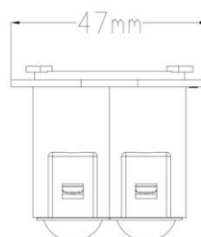

1201199	7070990328920	Stuss 4 x 16mm	Hvit