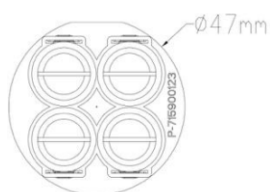

1201199	7070990328920	Stuss 4 x 16mm	Hvit