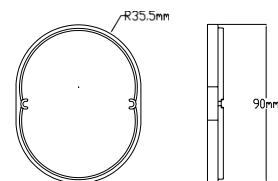

1214908	7070990329538	Utforingsring dobbel boks 6mm	Hvit