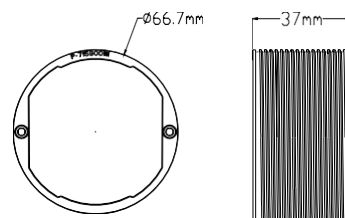

El.Nr.	EAN	Beskrivelse	Farge
1201196	7070990328692	Inner ring dyp 36mm	Hvit

Twistline dyp Innering 36mm m skruer 3 x 33mm
Tilpasset Twistline 60 - 72 - 80 - 92 - 120

1201195	7070990328685	Blindlokk	Hvit
---------	---------------	-----------	------