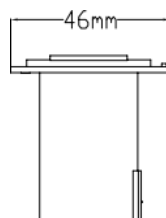

Tilbehør Twistline

Namron Stusser tilpasset rør fra 16-50mm

El.Nr.	EAN	Beskrivelse	Farge
1201192	7070990328654	Stuss 1 x 25mm	Hvit

1201193	7070990328661	Stuss 1 x 32mm	Hvit