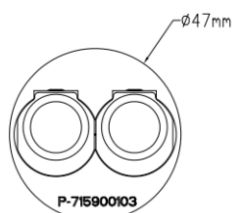

Tilbehør Twistline

Twistline Stusser

El.Nr.	EAN	Beskrivelse	Farge
1201190	7070990328630	Stuss 2 x 16/20	Hvit

1201191	7070990328647	Stuss 2 x 16/20 + 16mm	Hvit
---------	---------------	------------------------	------