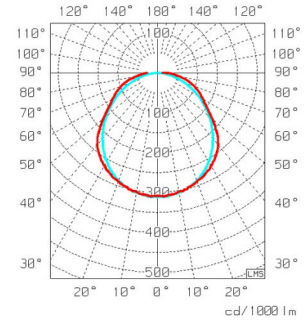

Vikt	2,8kg
Längd	1578mm
Bredd	104mm
Höjd	84mm
CC	1100mm

MAMBAmini Agro

MAMBAmini