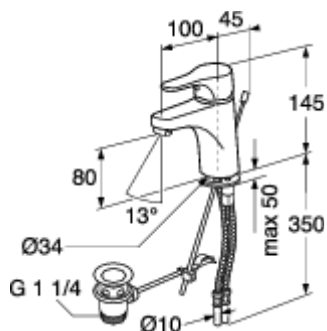

PRODUKTBLAD

STANDARDER OCH GODKÄNNANDEN

MÄTTSKISS