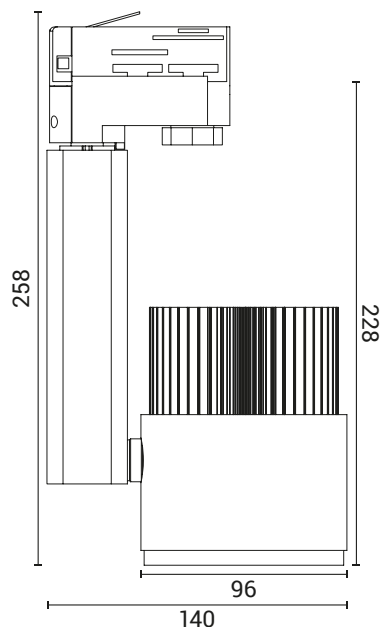

Spot LED 3-fas 26W

2578lm 3000K

XeroLight

Xerolight Spot LED 26W är en kraftfull LED spotlight för butiksbelysning i affärer med krav på hög kvalitet och smart design. Spot LED är försedd med en effektiv linsreflektor som sprider ett brett och klart ljus. Spotligthen är utrustad med ett modernt LED-chip från CREE och ger ifrån sig varmvitt ljus med en hög färgåtergivning vilket gör att alla dina varor återges i dess rätta färger. Armaturhus av kraftig aluminium i pulverlackerad vit färg och kan enkelt riktas eller roteras fritt.

Passar befintliga 3-fas skensystem som t.ex. Global Trac Pro, Nokia, Eutrac, m.fl.

- » **Kraftfull LED 3-fas spotlight anpassad för butiksbelysning**
- » **Utrustad med CREE COB**
- » **Varmvitt ljus med hög färgåtergivning**
- » **Passar de flesta befintliga skensystem (Global Trac Pro, m.fl.)**
- » **Energieffektiv**
- » **Kan enkelt riktas 180° och roteras 350°**

Försedd med skarp linsreflektor

Effektiv nedkylning genom kylflänsar

Kan roteras eller riktas fritt

Specifikationer

Artikelnummer	74 997 116	Livslängd	25000h
Spänning	230V	LED-Chip	CREE LED
Effekt	26W	Tiltbar	180
Ljusflöde	2578lm	Roterbar	350
Ljusintensitet	2668cd	Längd	258mm
Spridningsvinkel	50°	Bredd	140mm
Färgtemperatur	3000K	Anslutning	3-fas universaladapter
Färgåtergivning	Ra >80	Kapslingsklass	IP20