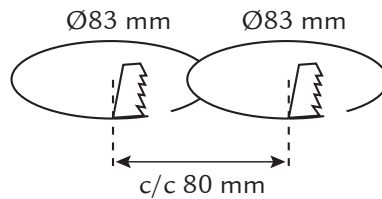

Junistar Gyro 2x

230V, 50/60Hz, 14 W, Class II, IP23*

<p>Alt. A:</p> <p>Min. 48 mm 10 - 40 mm</p> <ul style="list-style-type: none"> ✓ SG Oddbox ✓ SG Sealbox ✓ SG Downlightbox ✓ SG Multibox ✓ SG Multibox TEK ✓ SG Multibox mini 		<p>* IP23</p> <p>IP23</p>
<p>Alt. B:</p> <p>Min. 50 mm 5 - 40 mm Volume: Min. 6000 cm³ (6 L)</p>		<p>* IP23</p> <p>IP23</p>
<p>NO: Kan kun installeres av en registrert installasjonsvirksomhet EN: Only to be installed by an authorized electrician FR: Doit être installé par un électricien autorisé NL: Mag alleen geïnstalleerd worden door een bevoegde elektricien DE: Dieses Produkt darf nur durch autorisiertes Personal (z. B. Elektro-Installateur) angeschlossen und in Betrieb genommen werden</p>		<p>ca. 10° (max. 20°) Max. 16A</p> <p>0,05m</p>