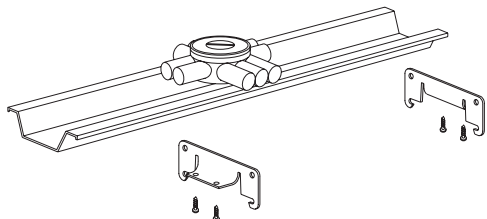

Multifix TED

Takdosa TED-T26/T39 med glespanelfäste

IMT36306
IMT36307

Schneider
Electric

Montering i glespanel av trä

Montering i glespanel av stål