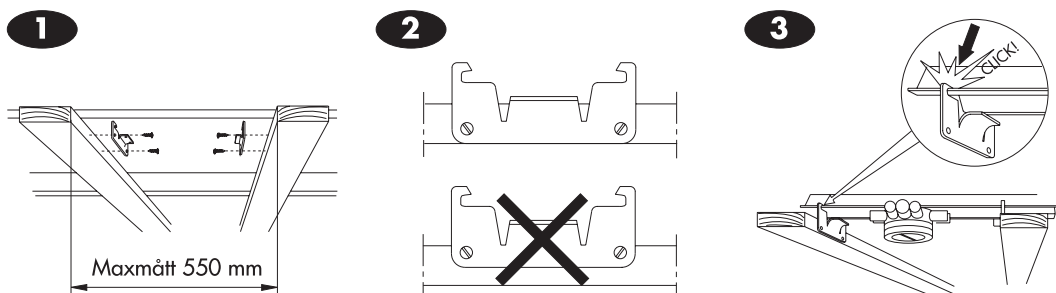

Multifix TED

Takdosa TED-T26/T39 med glespanelfäste

IMT36306
IMT36307

Schneider
Electric

Montering i glespanel av trä

Montering i glespanel av stål