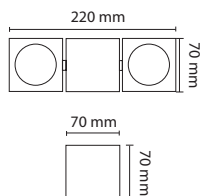

## Box - nu med LED ljuskälla

- När du inte kan fälla in
- Små mått - lättplacerad
- Dubbelspotlight: vrid- och vinklinsbar
- GU10 - lätt att byta ljuskälla

#### Box LED 230V dubbel spotlight med takfäste, inkl ljuskälla

Dubbelspotlight i kvadratisk form med fast takfäste för utanpåliggande montage. Vridbar 355° och vinklinsbar 90° - 270°. Tillverkad i vitlackerad aluminium. Försedd med 2 stycken LED ljuskällor Philips 4W 230V, GU10 sockel. Mått (HxLxB): 100x220x70 mm. Kapslingsklass: IP 20, klass I.

#### Box LED 230V utanpåliggande downlight, inkl ljuskälla

Lämplig att installera på platser där det inte går att montera armaturer för infällnad. Små mått gör armaturen lättplacerad. Tillverkad i vitlackerad aluminium. Försedd med LED ljuskälla Philips 4W 230V GU10. Mått (HxLxB): 94x70x70 mm. Kapslingsklass: IP 20, klass I.