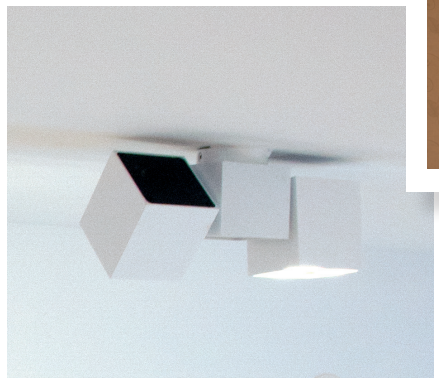

# Box LED – från Vinga Ljus

## Box - nu med LED ljuskälla

- När du inte kan fälla in
- Små mått - lättplacerad
- Dubbelspotlight: vrid- och vinklinsbar
- GU10 - lätt att byta ljuskälla

#### Box LED 230V dubbel spotlight med takfäste, inkl ljuskälla

Dubbelspotlight i kvadratisk form med fast takfäste för utanpåliggande montage. Vridbar 355° och vinklinsbar 90° - 270°. Tillverkad i vitlackerad aluminium. Försedd med 2 stycken LED ljuskällor Philips 4W 230V, GU10 sockel. Mått (HxLxB): 100x220x70 mm. Kapslingsklass: IP 20, klass I.

#### Box LED 230V utanpåliggande downlight, inkl ljuskälla

Lämplig att installera på platser där det inte går att montera armaturer för infällnad. Små mått gör armaturen lättplacerad. Tillverkad i vitlackerad aluminium. Försedd med LED ljuskälla Philips 4W 230V GU10. Mått (HxLxB): 94x70x70 mm. Kapslingsklass: IP 20, klass I.