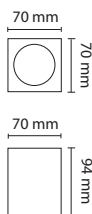

## Box - nu med LED ljuskälla

- När du inte kan fälla in
- Små mått - lättplacerad
- Dubbelspotlight: vrid- och vinklinsbar
- GU10 - lätt att byta ljuskälla

#### Box LED 230V dubbel spotlight med takfäste, inkl ljuskälla

Dubbelspotlight i kvadratisk form med fast takfäste för utanpåliggande montage. Vridbar 355° och vinklinsbar 90° - 270°. Tillverkad i vitlackerad aluminium. Försedd med 2 stycken LED ljuskällor Philips 4W 230V, GU10 sockel. Mått (HxLxB): 100x220x70 mm. Kapslingsklass: IP 20, klass I.

#### Box LED 230V utanpåliggande downlight, inkl ljuskälla

Lämplig att installera på platser där det inte går att montera armaturer för infällnad. Små mått gör armaturen lättplacerad. Tillverkad i vitlackerad aluminium. Försedd med LED ljuskälla Philips 4W 230V GU10. Mått (HxLxB): 94x70x70 mm. Kapslingsklass: IP 20, klass I.