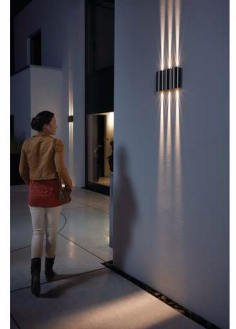

Philips Ledino
Vägglampa

Sunkiss
inox
LED

Ledino

16859/47/16

Light up your outdoor life

modern utebelysning

Smycka ut och framhäv din uteplats. Den här ursnygga Philips Ledino-vägglampan i rostfritt stål har samma flödande form som en naturlig våg. Den sprider ett supersmalt och dubbelriktat ljus. Du kan dimra LED-ljuset och skapa en fantastisk effekt.

Ljuseffekter

Ledino Outdoor ger eleganta och dekorativa ljuseffekter med många alternativ, till exempel dubbelriktade definierade ljustrålar. Vissa armaturer har ett roterande huvud som riktar ljuset dit det behövs bäst.