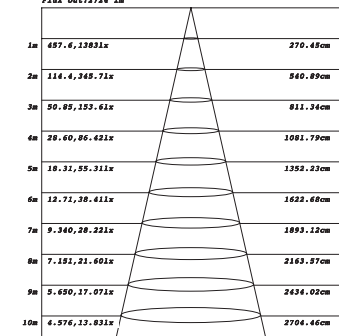

Plux out: 2724 lm