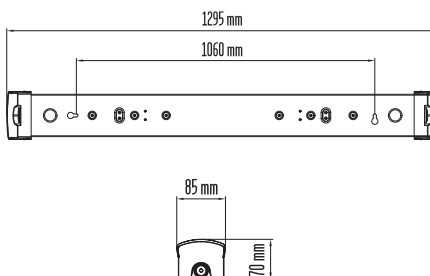

L8-1300

ANTAL ARMATURER PER SÄKRING (40W)

B10	B16	C10	C16
29	46	32	51

PRODUKTEN INNEHÅLLER LJUSKÄLLA MED ENERGI MÄRKNING KLASS C.

SÄKERHET:

1. Läs igenom hela manualen noggrant före installation.
2. Försäkra dig om att spänningen är frånslagen före installation eller underhåll.
3. Installation ska utföras av behörig elektriker.
4. Ljuskälla och driver är utbytbara av behörig elektriker.

SAFETY:

1. Read the entire manual carefully before installation.
2. Make sure that the voltage is switched off before installation or maintenance.
3. Installation must be performed by a qualified electrician.
4. Light source and driver are replaceable by a qualified electrician.

1.900K	2.700-3.000K	4.000-4.500K	4.800K	5.000-5.000K	7.000-7.500K	10.000K
STEARINLJUS CANDLE	VARMVIT WARM WHITE	NATURLIG VIT NATURAL WHITE	SOLLJUS DIRECT SUN	VITT DAGSLJUS DAY WHITE	KALLVIT COOL WHITE	BLÅ HIMMEL BLUE SKY

DESIGNLIGHT
SCANDINAVIAN AB

DESIGNLIGHT SCANDINAVIAN AB · TOFFELVÄGEN 1 · 342 60 MOHEDA

KUNDCENTER: TELEFON 0472-716 10 · FAX 0472-716 09 · INFO@DESIGNLIGHT.NU · WWW.DESIGNLIGHT.NU