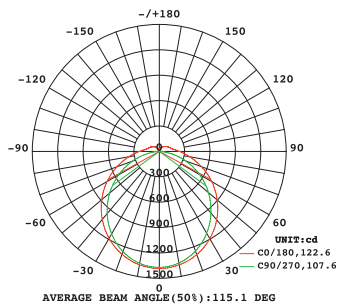

CE, RoHS  

 **LIFETIME**
L80B50: 109.000H

- 140LM/W
- VALBAR EFFEKT
- ÖVERKOPPLINGSBAR 5X2,5MM²

- ENKEL ATT INSTALLERA, GAVLAR MED MAGNETLÅS

BASIC

BY DESIGNLIGHT

SWITCHABLE
22/28/33/40
WATT

LUMINOUS INTENSITY DISTRIBUTION DIAGRAM