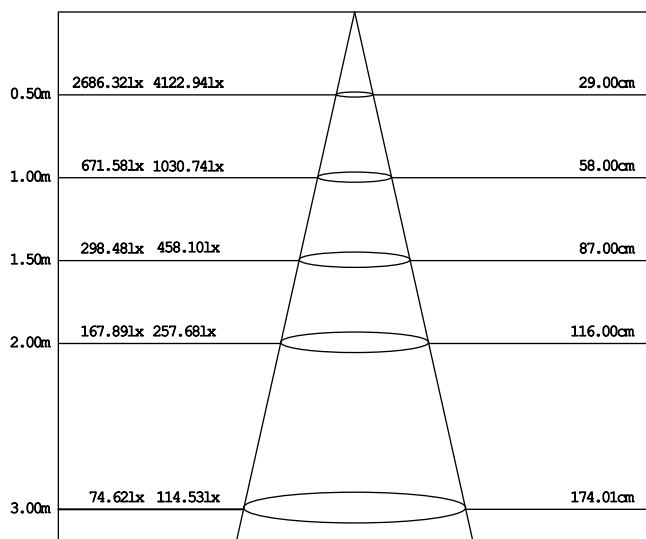

# DESIGNLIGHT

SCANDINAVIAN AB

Artikel nr.: P-1602530  MW E-nr 74 647 34

Material: Aluminium

- Dimbar med 350 mA driver
- 84 lm/w med lins, driver
- 118 lm/w utan lins, driver
- CRI Värdet > 85

- Dimmable with 350 mA driver
- 84 lm/w with lens, driver
- 118lm/w without lens, driver
- CRI Value > 85

## Ljusfördelningskurva | Light distribution curve (Unit: Cd)

## Mått | Dimension