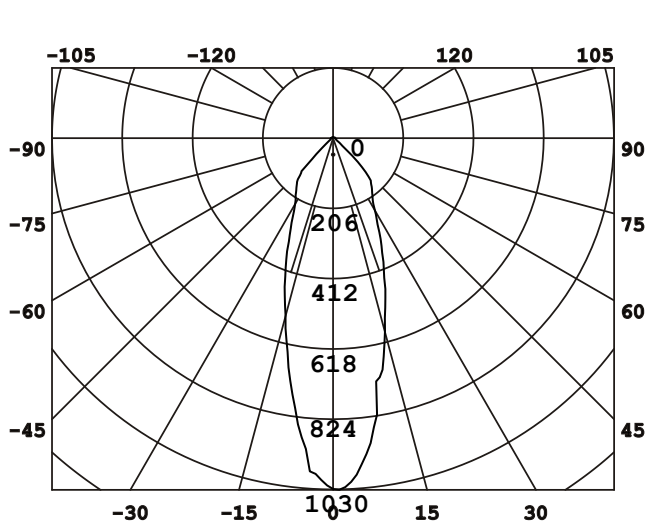

# DESIGNLIGHT

SCANDINAVIAN AB

Artikel nr.: P-1602530  MW E-nr 74 647 34

Material: Aluminium

- Dimbar med 350 mA driver
- 84 lm/w med lins, driver
- 118 lm/w utan lins, driver
- CRI Värdet > 85

- Dimmable with 350 mA driver
- 84 lm/w with lens, driver
- 118lm/w without lens, driver
- CRI Value > 85

## Ljusfördelningskurva | Light distribution curve (Unit: Cd)

## Mått | Dimension