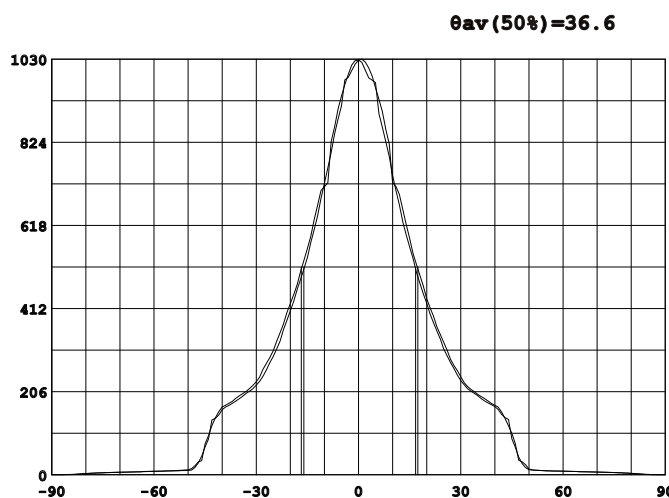

# DESIGNLIGHT

SCANDINAVIAN AB

Artikel nr.: P-1602530  MW E-nr 74 647 34

Material: Aluminium

- Dimbar med 350 mA driver
- 84 lm/w med lins, driver
- 118 lm/w utan lins, driver
- CRI Värdet > 85

- Dimmable with 350 mA driver
- 84 lm/w with lens, driver
- 118lm/w without lens, driver
- CRI Value > 85

## Ljusfördelningskurva | Light distribution curve (Unit: Cd)

## Mått | Dimension