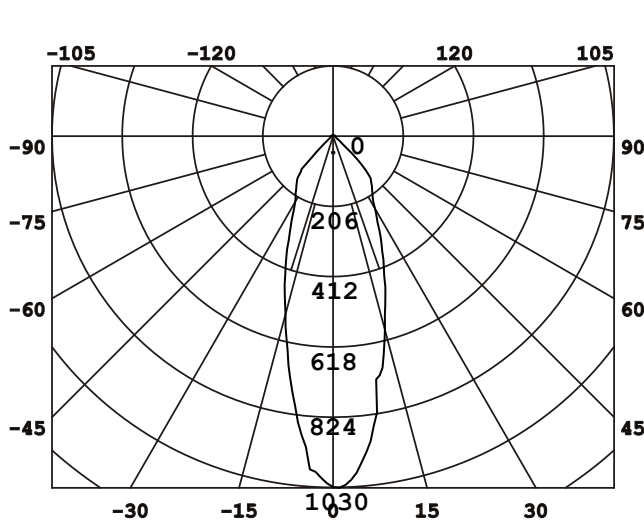

DESIGNLIGHT

Artikel nr.: P-1601530 MW E-nr 74 647 32

Material: Aluminium

- Dimbar med 350mA driver
- 84 lm/w med lins, driver
- 118lm/w utan lins, driver
- CRI Värde>85

Ljusfördelningskurva (Enhet: Cd)

Belysningsstyrka (Enhet: Lux)

Avstånd Belysningsstyrka Spridnings vinkel 36° Diam.

Mått