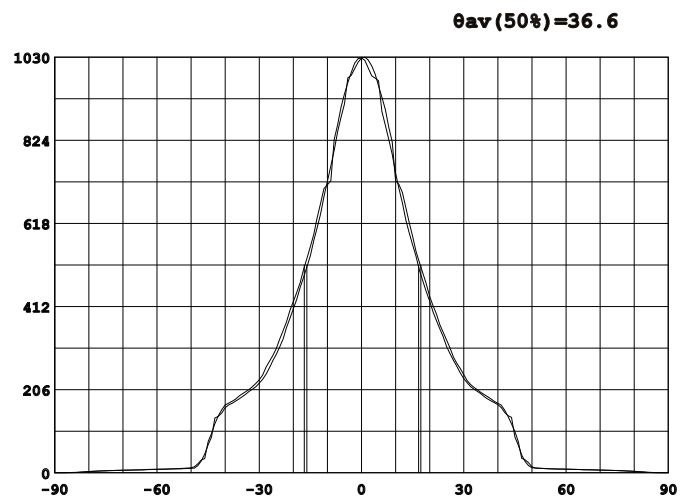

DESIGNLIGHT

Artikel nr.: P-1601530 MW E-nr 74 647 32

Material: Aluminium

- Dimbar med 350mA driver
- 84 lm/w med lins, driver
- 118lm/w utan lins, driver
- CRI Värde>85

Ljusfördelningskurva (Enhet: Cd)

Belysningsstyrka (Enhet: Lux)

Avstånd Belysningsstyrka Spridnings vinkel 36° Diam.

Mått