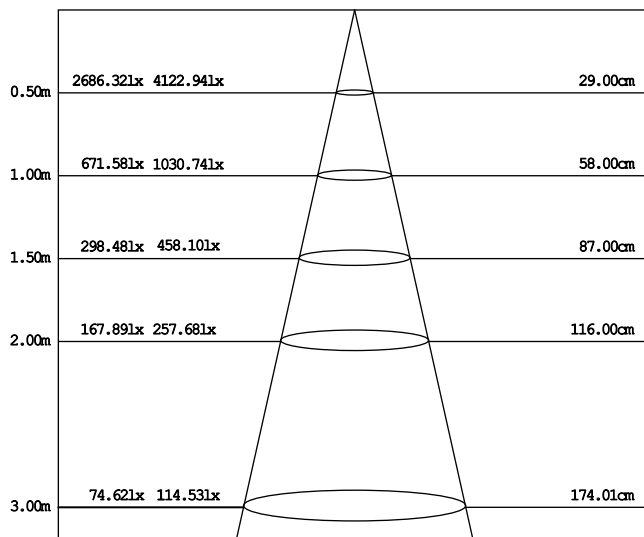

DESIGNLIGHT

Artikel nr.: P-1601530 MW E-nr 74 647 32

Material: Aluminium

- Dimbar med 350mA driver
- 84 lm/w med lins, driver
- 118lm/w utan lins, driver
- CRI Värde>85

Ljusfördelningskurva (Enhet: Cd)

Belysningsstyrka (Enhet: Lux)

Avstånd Belysningsstyrka Spridnings vinkel 36° Diam.

Mått