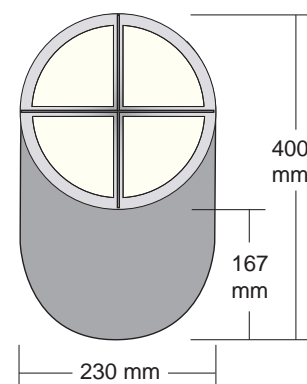

Husnummerskylt

Vit	Svart	Aluminium	Typ	Dekor	Kupa	Ljuskälla	Driftdon	Vikt
7533524	7533525	7533526	Neptune 001	Half cover	Opal	TC-S 2x9W	G23	1,9
7754197	7754198	7533529	Neptune 001	Half cover	Opal	TC-D 1x18W	G24d-2	1,8
7754201	7754202	105448	Neptune 001	Half cover	Opal	TC-D 1x26W	G24d-3	1,9
7754199	7754200	7533530	Neptune 001	Half cover	Opal	TC-DEL 1x18W	G24q-2 HF	1,8
7754207	7754208	7754206	Neptune 001	Half cover	Opal	TC-DEL 1x18W	G24q-2 Emerg.	1,8
7754203	7754204	7754205	Neptune 001	Half cover	Opal	TC-DEL 1x26W	G24q-3 HF	1,8
7534930	7534931	7533532	Neptune 001	Half cover	Opal	TC-F 1x24W	2G10	1,8
7533675	7533676	7533677	Neptune 001	Half cover	Opal	HIE-CE 1x35W	E27	2,4
7720407	7720408	7720409	Neptune 001	Half cover	Opal	HIE-CE 1x35W	E27 Incl	2,4
7533517	7533518	7754209	Neptune 001	Half cover	Opal	GLS 1x60W	E27	1,5

7533680 7533533 Husnummerskylt