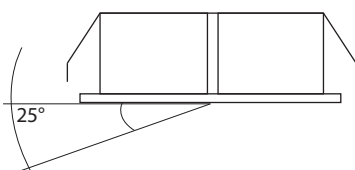

JUPITER E74 714 53

Instruktioner för ljuskällebyte

5

*Ljuskälla GY 6,35 max 35W

- 1) Vrid stora ringen medsols
- 2) Tag bort ringen
- 3) Vrid inre ringen medsols
- 4) Tag bort ringen
- 5) Drag ut ljuskällan