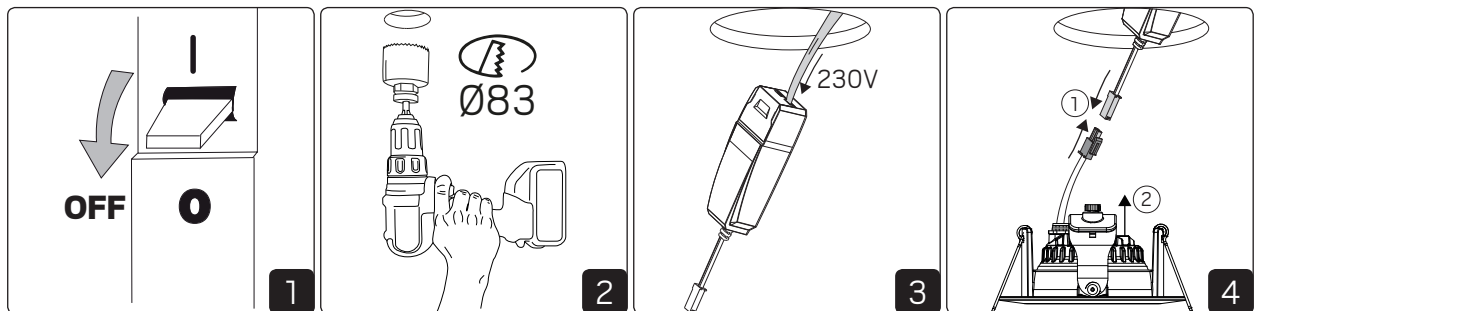

Installation