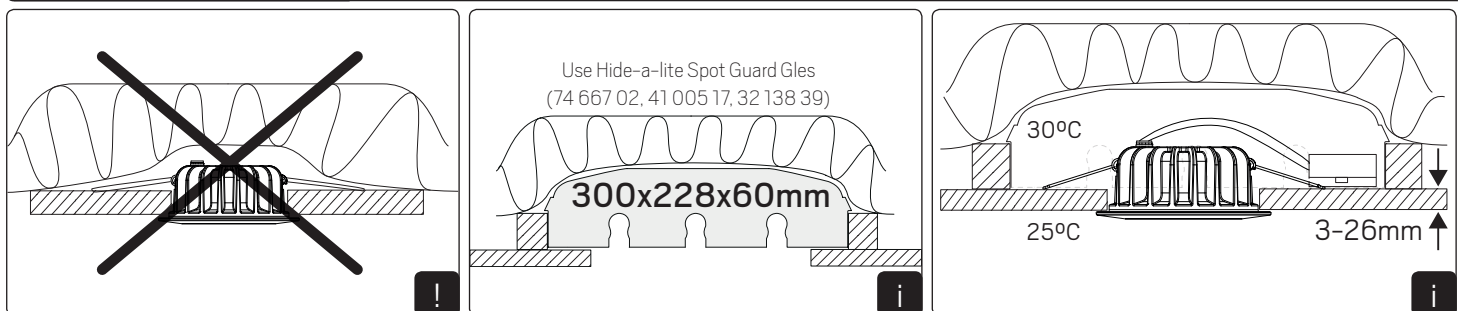

Installation with insulation