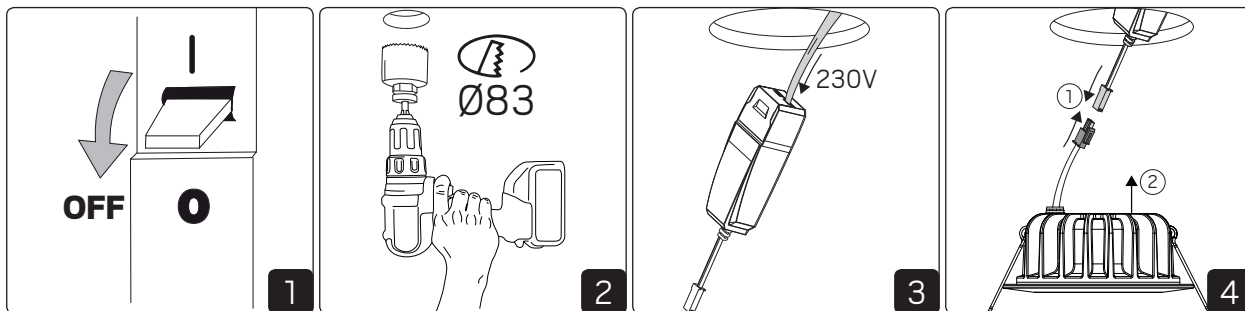

Installation