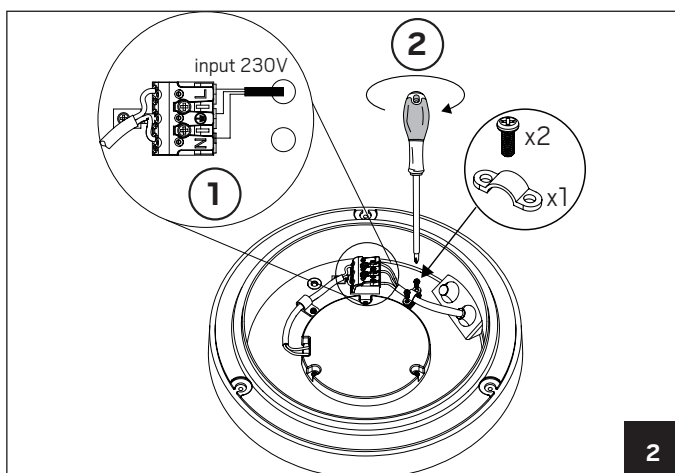

For explanation of symbols see www.hidealite.se

A

* Se bildtext på sid 2. See caption on page 2. Katso kuvateksti sivulla 2. Se bildetext på side 2.

SV

SÄKER INSTALLATION

Läs dessa instruktioner före installationen påbörjas och lämna den vidare till brukaren av anläggningen. Armaturen skall installeras av behörig installatör och enligt gällande föreskrifter. Se till att spänningen är frånslagen före installation eller underhåll. Installera enligt beskrivningen.

A Installation

***A1** Spänningen ska vara frånslagen före installation.

en

SAFETY INSTRUCTIONS

Read these instructions carefully before commencing installation and retain for future reference. The luminaire should be installed by a licensed electrician and in accordance with local regulations. Make sure that the power is off before installation or maintenance. Install as described.