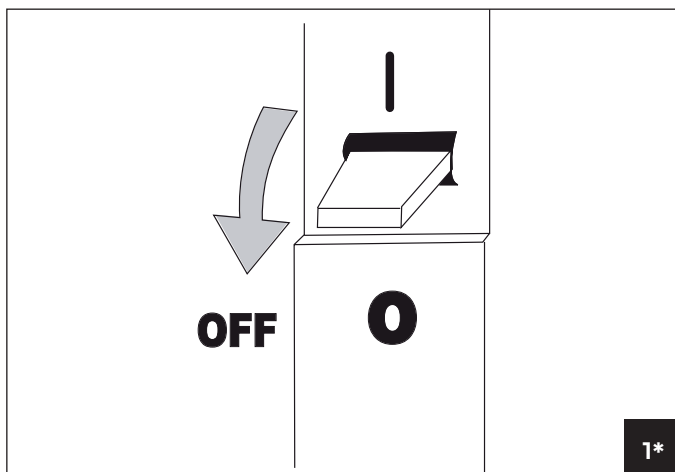

For explanation of symbols see www.hidealite.se

A

* Se bildtext på sid 2. See caption on page 2. Katso kuvateksti sivulla 2. Se bildetext på side 2.

SV

SÄKER INSTALLATION

Läs dessa instruktioner före installationen påbörjas och lämna den vidare till brukaren av anläggningen. Armaturen skall installeras av behörig installatör och enligt gällande föreskrifter. Se till att spänningen är frånslagen före installation eller underhåll. Installera enligt beskrivningen.

A Installation

***A1** Spänningen ska vara frånslagen före installation.

en

SAFETY INSTRUCTIONS

Read these instructions carefully before commencing installation and retain for future reference. The luminaire should be installed by a licensed electrician and in accordance with local regulations. Make sure that the power is off before installation or maintenance. Install as described.