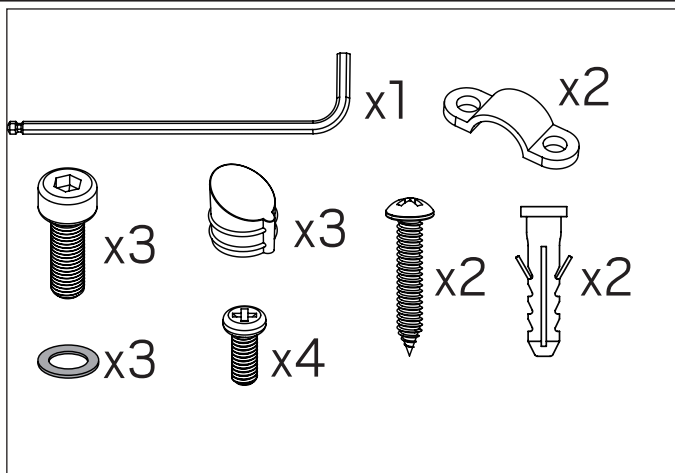

For explanation of symbols see www.hidealite.se

A

* Se bildtext på sid 2. See caption on page 2. Katso kuvateksti sivulla 2. Se bildetext på side 2.

SV

SÄKER INSTALLATION

Läs dessa instruktioner före installationen påbörjas och lämna den vidare till brukaren av anläggningen. Armaturen skall installeras av behörig installatör och enligt gällande föreskrifter. Se till att spänningen är frånslagen före installation eller underhåll. Installera enligt beskrivningen.

A Installation

***A1** Spänningen ska vara frånslagen före installation.

en

SAFETY INSTRUCTIONS

Read these instructions carefully before commencing installation and retain for future reference. The luminaire should be installed by a licensed electrician and in accordance with local regulations. Make sure that the power is off before installation or maintenance. Install as described.