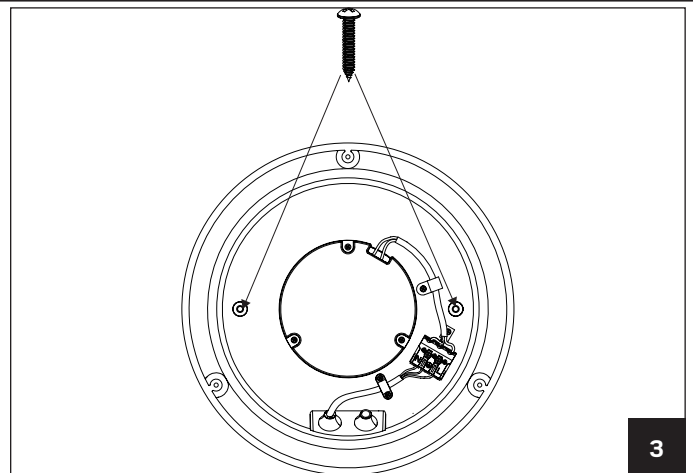

Moon Public IK10

hidealite

E-nr, Snro, El.nr	Name	LED color	Color	Effect
77 016 39, 45 234 00, 31 053 94	Moon Public Round IK10	3000K	White	16W
77 016 40, 45 234 01, 31 053 95	Moon Public Round IK10	3000K	Grey	16W
77 016 95, 45 234 02, 31 053 96	Moon Public Round IK10	3000K	Anthracite	16W
77 016 41, 45 234 03, 31 053 97	Moon Public Eye IK10	3000K	White	16W
77 016 42, 45 234 04, 31 053 98	Moon Public Eye IK10	3000K	Grey	16W
77 016 96, 45 234 05, 31 053 99	Moon Public Eye IK10	3000K	Anthracite	16W

For explanation of symbols see www.hidealite.se

A

* Se bildtext på sid 2. See caption on page 2. Katso kuvateksti sivulla 2. Se bildetext på side 2.

SV

SÄKER INSTALLATION

Läs dessa instruktioner före installationen påbörjas och lämna den vidare till brukaren av anläggningen. Armaturen skall installeras av behörig installatör och enligt gällande föreskrifter. Se till att spänningen är frånslagen före installation eller underhåll. Installera enligt beskrivningen.