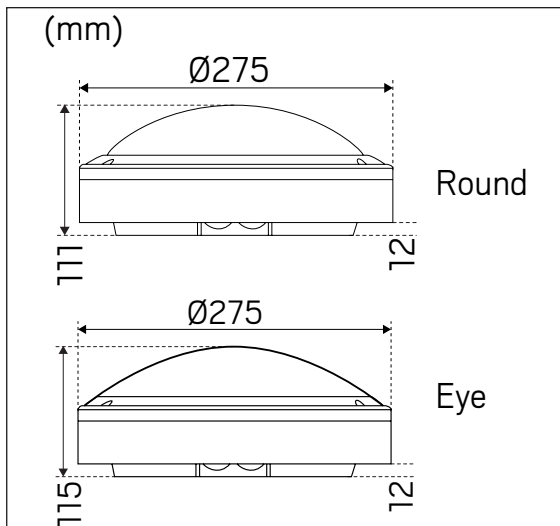

Moon Public IK10

hidealite

E-nr, Snro, El.nr	Name	LED color	Color	Effect
77 016 39, 45 234 00, 31 053 94	Moon Public Round IK10	3000K	White	16W
77 016 40, 45 234 01, 31 053 95	Moon Public Round IK10	3000K	Grey	16W
77 016 95, 45 234 02, 31 053 96	Moon Public Round IK10	3000K	Anthracite	16W
77 016 41, 45 234 03, 31 053 97	Moon Public Eye IK10	3000K	White	16W
77 016 42, 45 234 04, 31 053 98	Moon Public Eye IK10	3000K	Grey	16W
77 016 96, 45 234 05, 31 053 99	Moon Public Eye IK10	3000K	Anthracite	16W