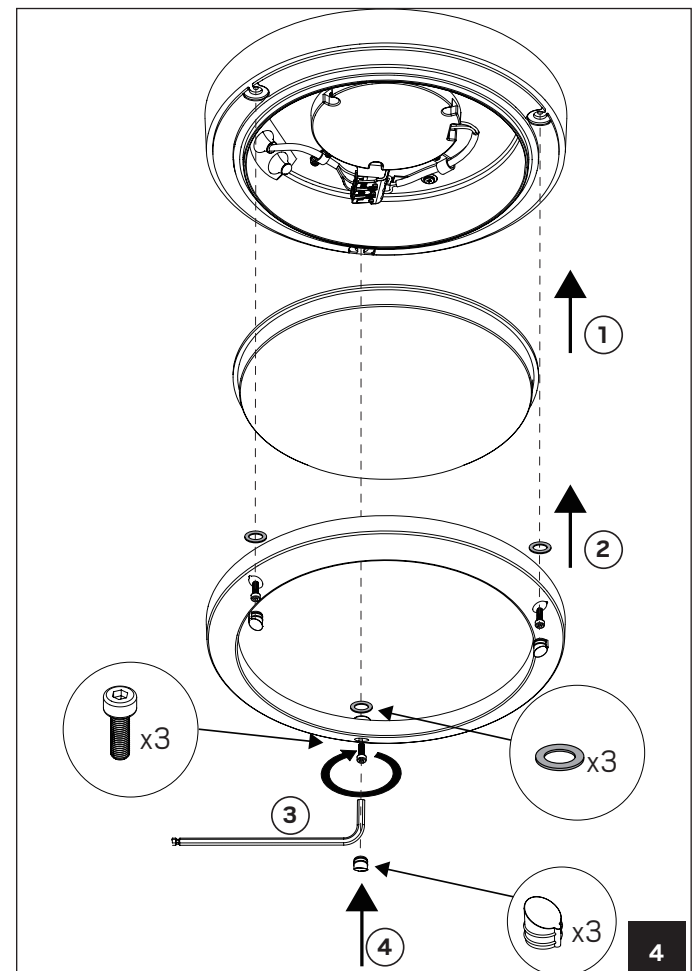

Moon Public IK10

hidealite

E-nr, Snro, El.nr	Name	LED color	Color	Effect
77 016 39, 45 234 00, 31 053 94	Moon Public Round IK10	3000K	White	16W
77 016 40, 45 234 01, 31 053 95	Moon Public Round IK10	3000K	Grey	16W
77 016 95, 45 234 02, 31 053 96	Moon Public Round IK10	3000K	Anthracite	16W
77 016 41, 45 234 03, 31 053 97	Moon Public Eye IK10	3000K	White	16W
77 016 42, 45 234 04, 31 053 98	Moon Public Eye IK10	3000K	Grey	16W
77 016 96, 45 234 05, 31 053 99	Moon Public Eye IK10	3000K	Anthracite	16W

For explanation of symbols see www.hidealite.se

A

* Se bildtext på sid 2. See caption on page 2. Katso kuvateksti sivulla 2. Se bildetext på side 2.

SV

SÄKER INSTALLATION

Läs dessa instruktioner före installationen påbörjas och lämna den vidare till brukaren av anläggningen. Armaturen skall installeras av behörig installatör och enligt gällande föreskrifter. Se till att spänningen är frånslagen före installation eller underhåll. Installera enligt beskrivningen.